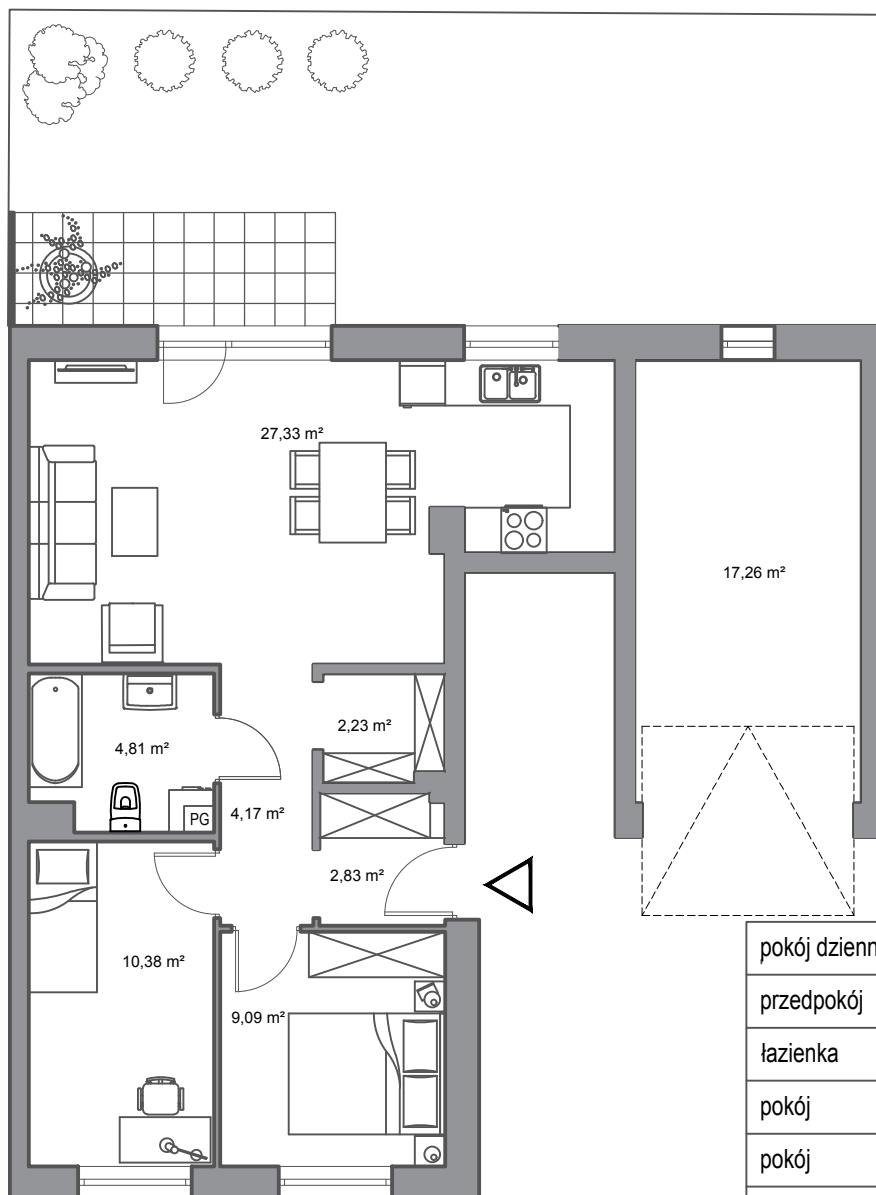

KOCANKI

budynek	12
nr mieszkania	1
powierzchnia	60,84 m ²
kondygnacja	parter

pokój dzienny z aneksem kuchennym	27,33 m ²
przedpokój	4,17 m ²
łazienka	4,81 m ²
pokój	10,38 m ²
pokój	9,09 m ²
wiatrołap	2,83 m ²
wnęka na szafę	2,23 m ²
garaż	17,26 m ²