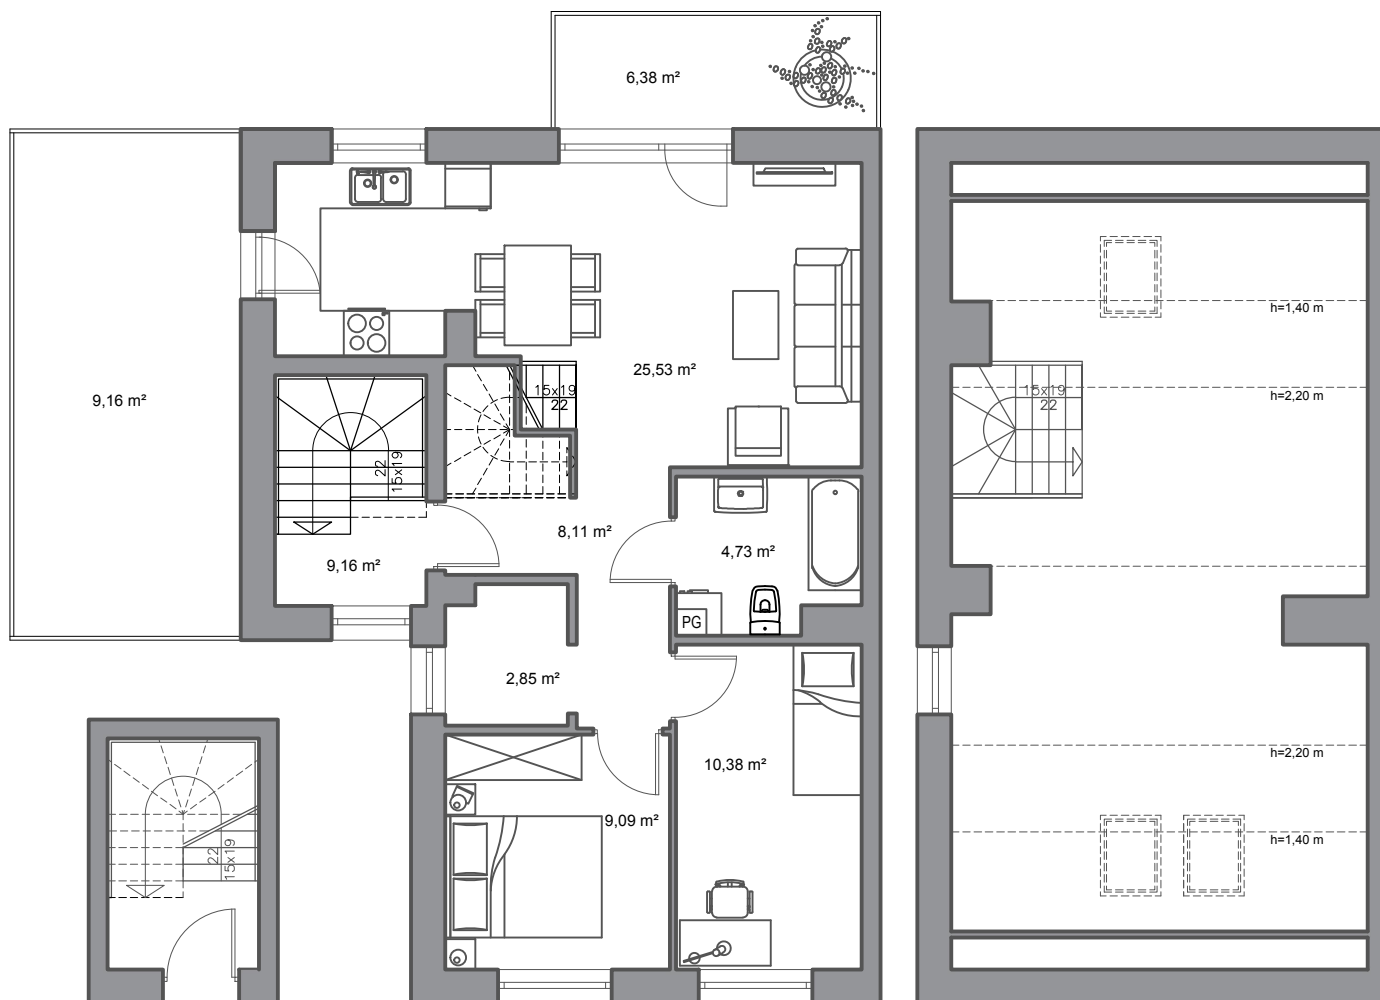

Rumia, ul. Pszeniczna

budynek	13
nr mieszkania	2
powierzchnia	97,95 m ²
kondygnacja	1. piętro + poddasze

pokój dzienny z aneksem kuchennym	25,53 m ²
przedpokój	8,11 m ²
łazienka	4,73 m ²
pokój	10,38 m ²
pokój	9,09 m ²
wiatrołap / klatka schodowa	9,16 m ²
wnęka na szafę	2,85 m ²
poddasze użytkowe	28,10 m ²

1 m