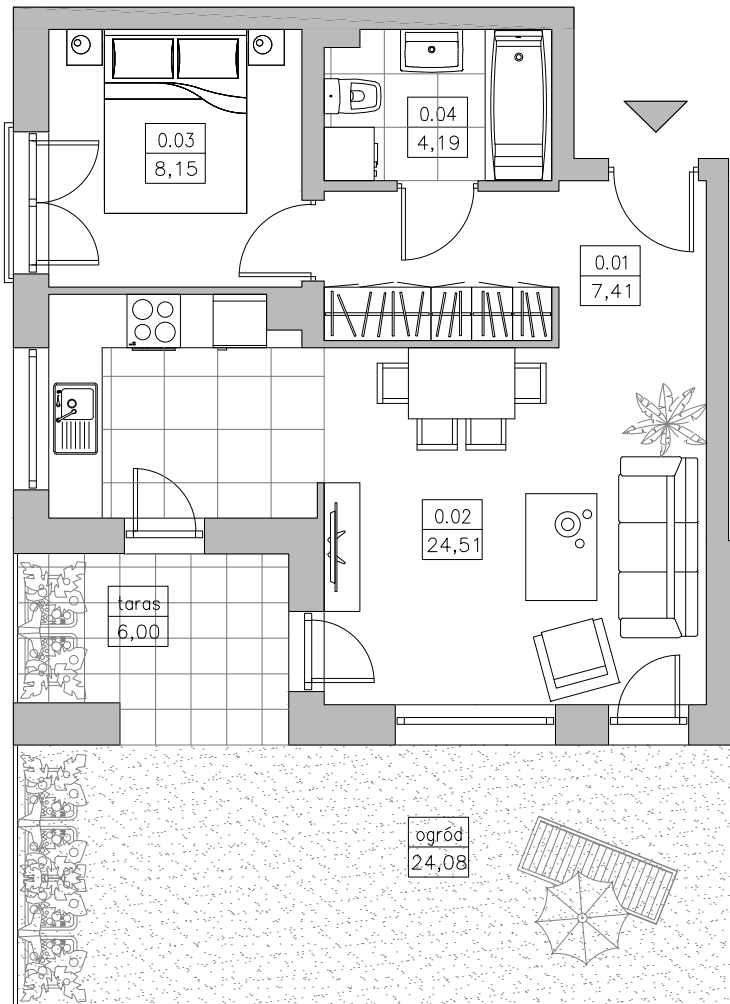

budynek	1
nr mieszkania	1
powierzchnia	44,26 m ²
kondygnacja	parter

Starogard Gdański, ul Powstańców Warszawskich

1 m

pokój dzienny z aneksem kuchennym	24,51m ²
korytarz	7,41m ²
łazienka	4,19m ²
sypialnia	8,15m ²