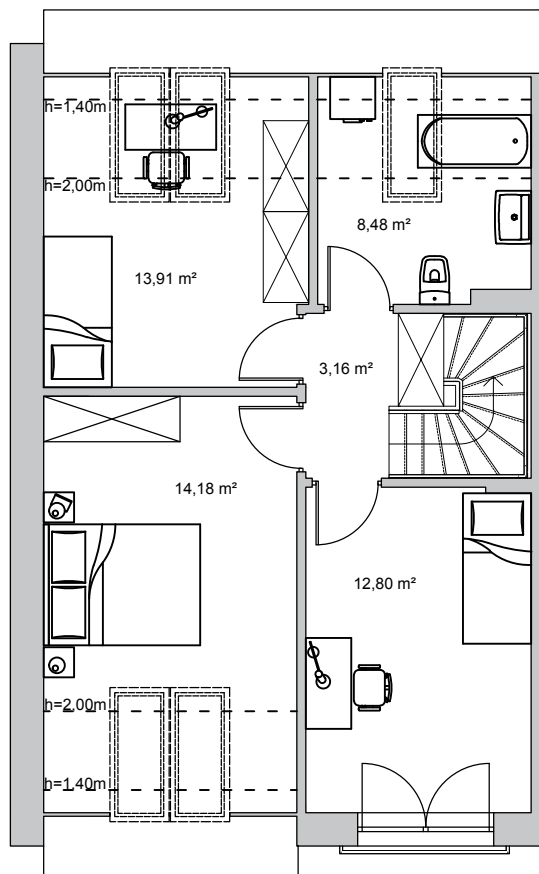

osiedle Primula

Starogard Gdański
ul. Kochanki 3

budynek	1
mieszkanie	A
powierzchnia	109,30 m ²
kondygnacja	parter+piętro

pokój dzienny z aneksem kuchennym	23,97 m ²
korytarz	7,47 m ²
wiatrołap	3,78 m ²
łazienka	2,30 m ²
garaż	19,25 m ²

sypialnia	14,18 m ²
sypialnia	13,91 m ²
sypialnia	12,80 m ²
łazienka	8,48 m ²
korytarz	3,16 m ²