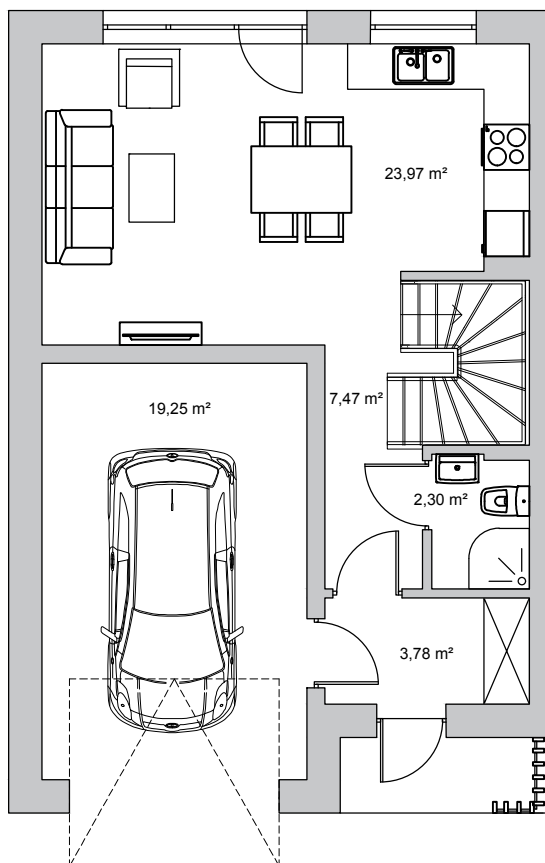

osiedle Primula

Starogard Gdański
ul. Kochanki 3

budynek	1
mieszkanie	A
powierzchnia	109,30 m ²
kondygnacja	parter+piętro

pokój dzienny z aneksem kuchennym	23,97 m ²
korytarz	7,47 m ²
wiatrołap	3,78 m ²
łazienka	2,30 m ²
garaż	19,25 m ²

sypialnia	14,18 m ²
sypialnia	13,91 m ²
sypialnia	12,80 m ²
łazienka	8,48 m ²
korytarz	3,16 m ²