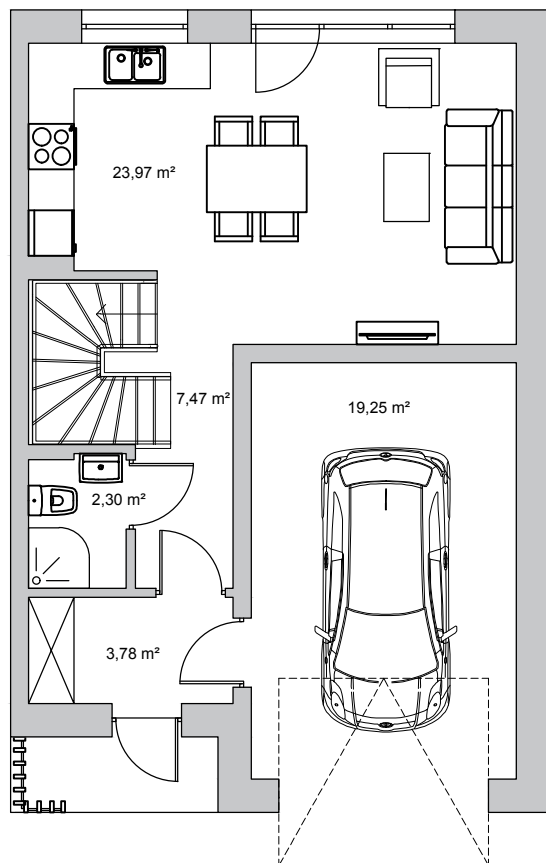

# osiedle Primula

Starogard Gdański  
ul. Kochanki 3

budynek	4
mieszkanie	B
powierzchnia	109,30 m <sup>2</sup>
kondygnacja	parter+piętro

pokój dzienny z aneksem kuchennym	23,97 m <sup>2</sup>
korytarz	7,47 m <sup>2</sup>
wiatrołap	3,78 m <sup>2</sup>
łazienka	2,30 m <sup>2</sup>
garaż	19,25 m <sup>2</sup>

sypialnia	14,18 m <sup>2</sup>
sypialnia	13,91 m <sup>2</sup>
sypialnia	12,80 m <sup>2</sup>
łazienka	8,48 m <sup>2</sup>
korytarz	3,16 m <sup>2</sup>

1 m