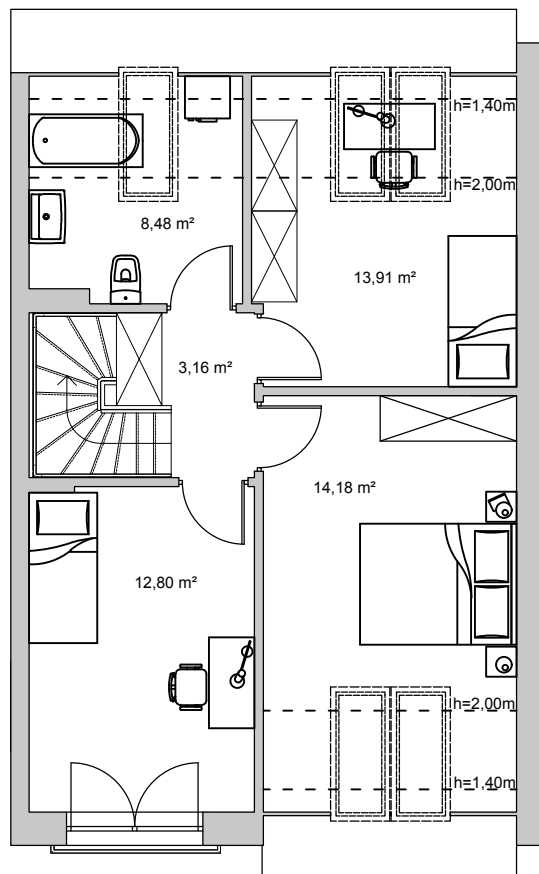

# osiedle Primula

Starogard Gdański  
ul. Kochanki 3

budynek	4
mieszkanie	B
powierzchnia	109,30 m <sup>2</sup>
kondygnacja	parter+piętro

pokój dzienny z aneksem kuchennym	23,97 m <sup>2</sup>
korytarz	7,47 m <sup>2</sup>
wiatrołap	3,78 m <sup>2</sup>
łazienka	2,30 m <sup>2</sup>
garaż	19,25 m <sup>2</sup>

sypialnia	14,18 m <sup>2</sup>
sypialnia	13,91 m <sup>2</sup>
sypialnia	12,80 m <sup>2</sup>
łazienka	8,48 m <sup>2</sup>
korytarz	3,16 m <sup>2</sup>

1 m