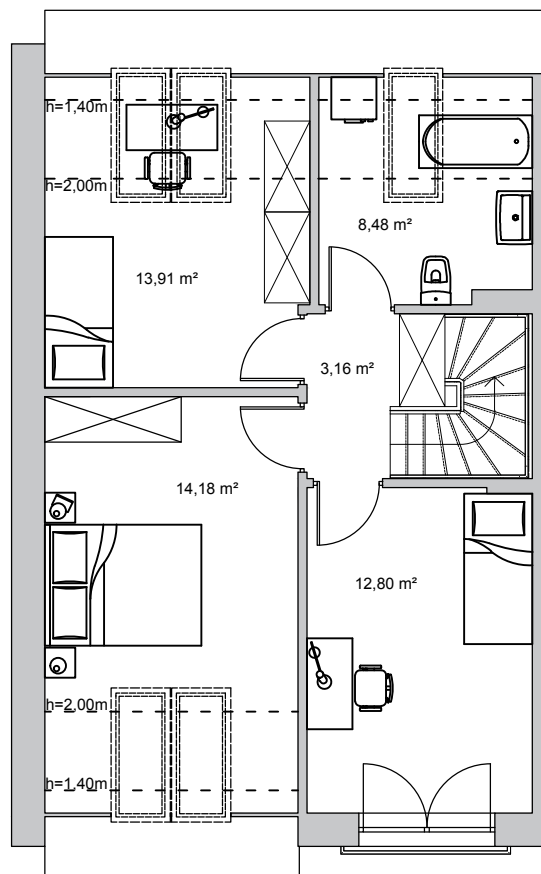

osiedle Primula

Starogard Gdański
ul. Kochanki 3

budynek	5
mieszkanie	A
powierzchnia	109,30 m ²
kondygnacja	parter+piętro

pokój dzienny z aneksem kuchennym	23,97 m ²
korytarz	7,47 m ²
wiatrolap	3,78 m ²
łazienka	2,30 m ²
garaż	19,25 m ²

sypialnia	14,18 m ²
sypialnia	13,91 m ²
sypialnia	12,80 m ²
łazienka	8,48 m ²
korytarz	3,16 m ²

1 m