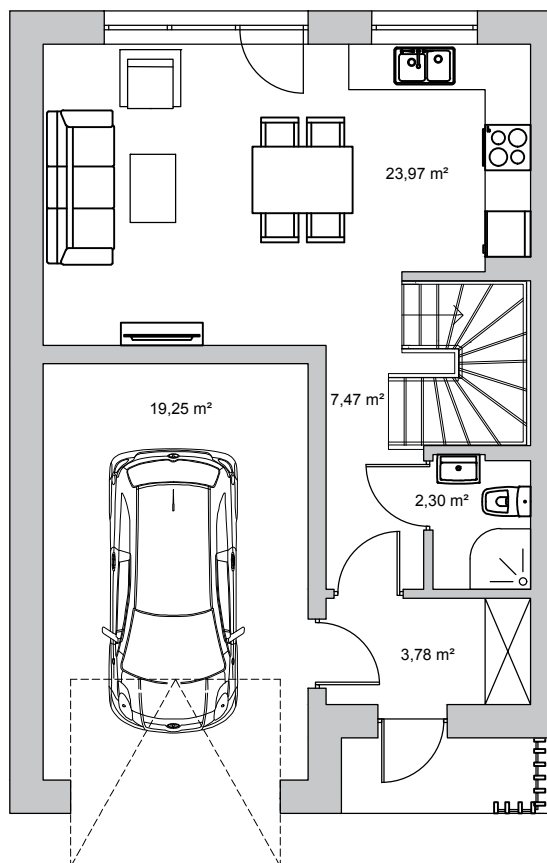

osiedle Primula

Starogard Gdański
ul. Kochanki 3

budynek	5
mieszkanie	A
powierzchnia	109,30 m ²
kondygnacja	parter+piętro

pokój dzienny z aneksem kuchennym	23,97 m ²
korytarz	7,47 m ²
wiatrolap	3,78 m ²
łazienka	2,30 m ²
garaż	19,25 m ²

sypialnia	14,18 m ²
sypialnia	13,91 m ²
sypialnia	12,80 m ²
łazienka	8,48 m ²
korytarz	3,16 m ²

1 m