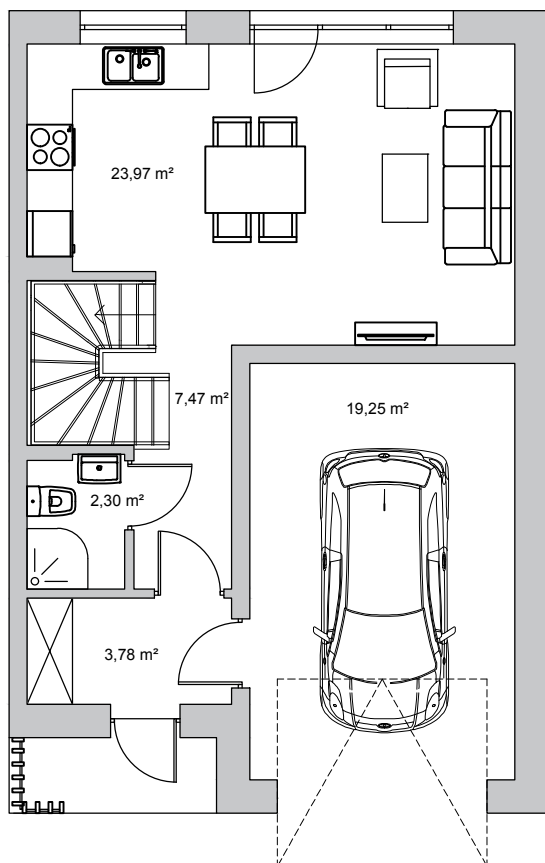

# osiedle Primula

Starogard Gdański  
ul. Kochanki 3

budynek	7
mieszkanie	B
powierzchnia	109,30 m <sup>2</sup>
kondygnacja	parter+piętro

pokój dzienny z aneksem kuchennym	23,97 m <sup>2</sup>
korytarz	7,47 m <sup>2</sup>
wiatrołap	3,78 m <sup>2</sup>
łazienka	2,30 m <sup>2</sup>
garaż	19,25 m <sup>2</sup>

sypialnia	14,18 m <sup>2</sup>
sypialnia	13,91 m <sup>2</sup>
sypialnia	12,80 m <sup>2</sup>
łazienka	8,48 m <sup>2</sup>
korytarz	3,16 m <sup>2</sup>

1 m