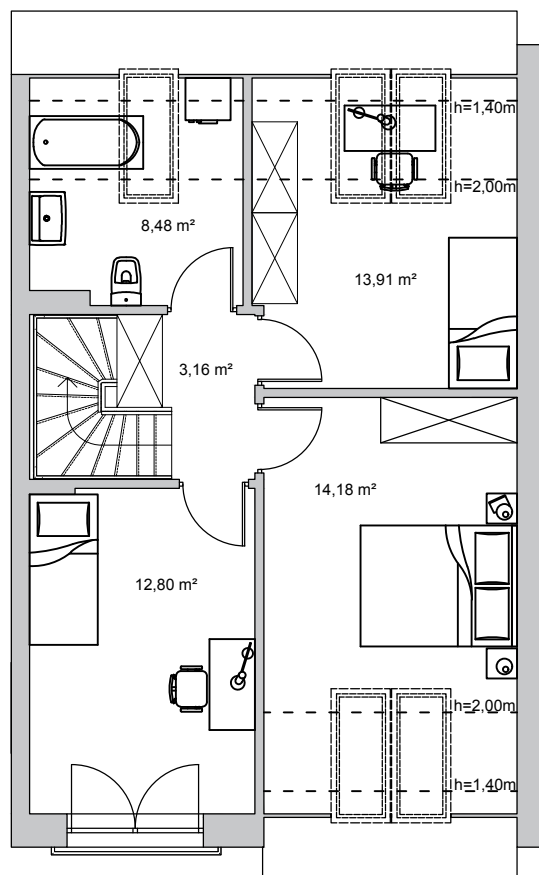

# osiedle Primula

Starogard Gdański  
ul. Kochanki 3

budynek	7
mieszkanie	B
powierzchnia	109,30 m <sup>2</sup>
kondygnacja	parter+piętro

pokój dzienny z aneksem kuchennym	23,97 m <sup>2</sup>
korytarz	7,47 m <sup>2</sup>
wiatrołap	3,78 m <sup>2</sup>
łazienka	2,30 m <sup>2</sup>
garaż	19,25 m <sup>2</sup>

sypialnia	14,18 m <sup>2</sup>
sypialnia	13,91 m <sup>2</sup>
sypialnia	12,80 m <sup>2</sup>
łazienka	8,48 m <sup>2</sup>
korytarz	3,16 m <sup>2</sup>

1 m