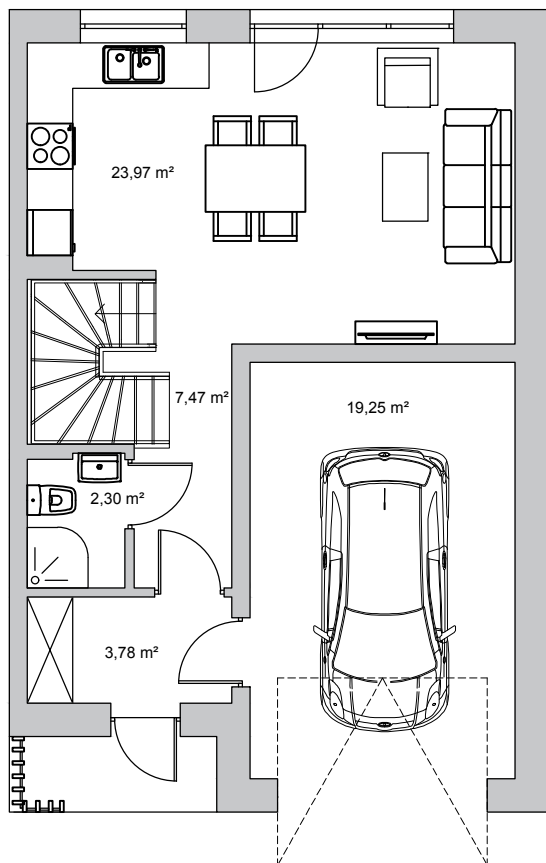

osiedle Primula

Starogard Gdański
ul. Kochanki 3

budynek	9
mieszkanie	B
powierzchnia	109,30 m ²
kondygnacja	parter+piętro

pokój dzienny z aneksem kuchennym	23,97 m ²
korytarz	7,47 m ²
wiatrołap	3,78 m ²
łazienka	2,30 m ²
garaż	19,25 m ²

sypialnia	14,18 m ²
sypialnia	13,91 m ²
sypialnia	12,80 m ²
łazienka	8,48 m ²
korytarz	3,16 m ²