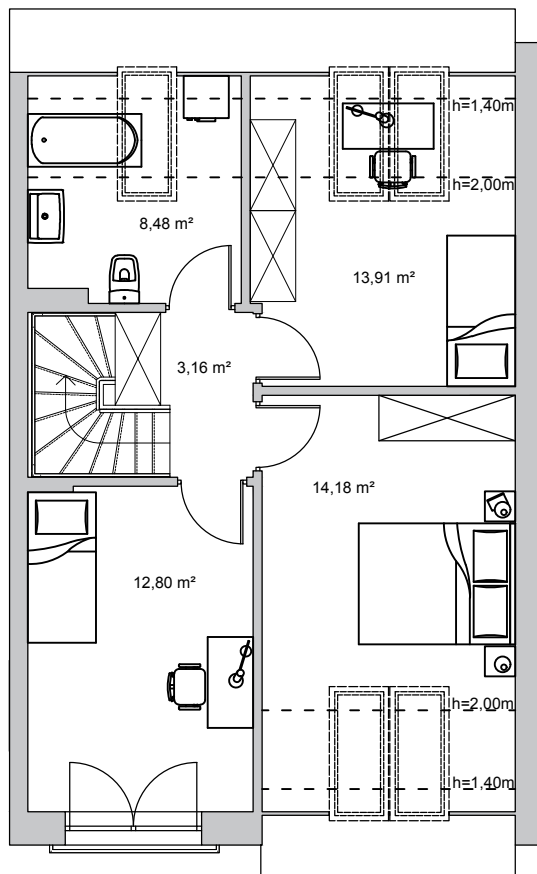

osiedle Primula

Starogard Gdański
ul. Kochanki 3

budynek	9
mieszkanie	B
powierzchnia	109,30 m ²
kondygnacja	parter+piętro

pokój dzienny z aneksem kuchennym	23,97 m ²
korytarz	7,47 m ²
wiatrołap	3,78 m ²
łazienka	2,30 m ²
garaż	19,25 m ²

sypialnia	14,18 m ²
sypialnia	13,91 m ²
sypialnia	12,80 m ²
łazienka	8,48 m ²
korytarz	3,16 m ²