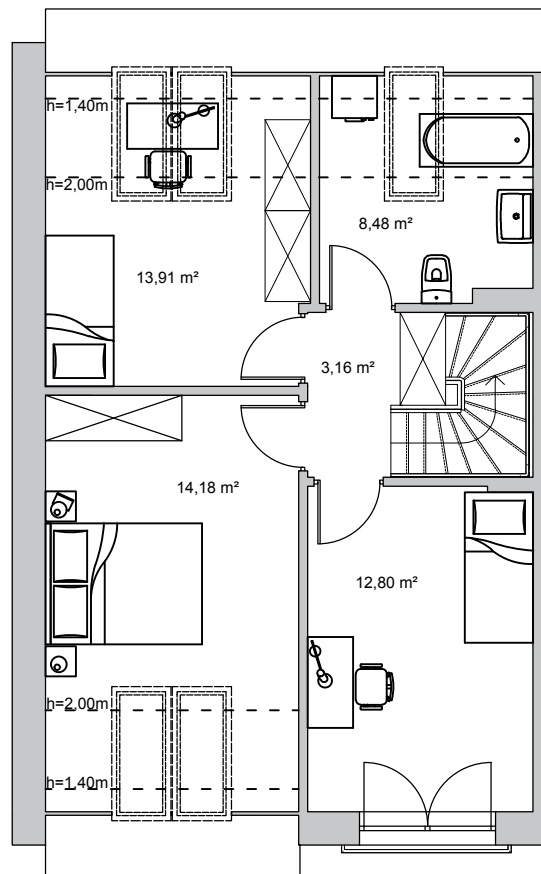

osiedle Primula

Starogard Gdański
ul. Kochanki 3

budynek	10
mieszkanie	A
powierzchnia	109,30 m ²
kondygnacja	parter+piętro

pokój dzienny z aneksem kuchennym	23,97 m ²
korytarz	7,47 m ²
wiatrołap	3,78 m ²
łazienka	2,30 m ²
garaż	19,25 m ²

sypialnia	14,18 m ²
sypialnia	13,91 m ²
sypialnia	12,80 m ²
łazienka	8,48 m ²
korytarz	3,16 m ²

1 m