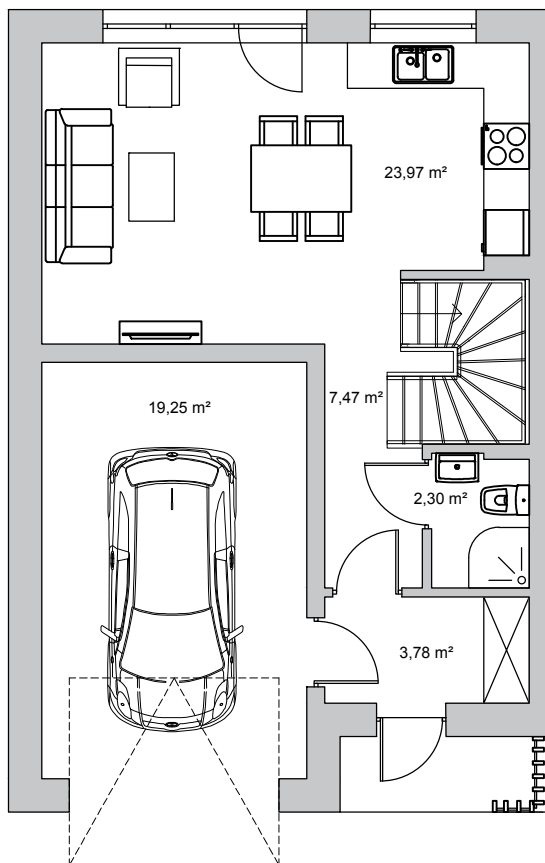

osiedle Primula

Starogard Gdański
ul. Kochanki 3

budynek	10
mieszkanie	A
powierzchnia	109,30 m ²
kondygnacja	parter+piętro

pokój dzienny z aneksem kuchennym	23,97 m ²
korytarz	7,47 m ²
wiatrołap	3,78 m ²
łazienka	2,30 m ²
garaż	19,25 m ²

sypialnia	14,18 m ²
sypialnia	13,91 m ²
sypialnia	12,80 m ²
łazienka	8,48 m ²
korytarz	3,16 m ²

1 m