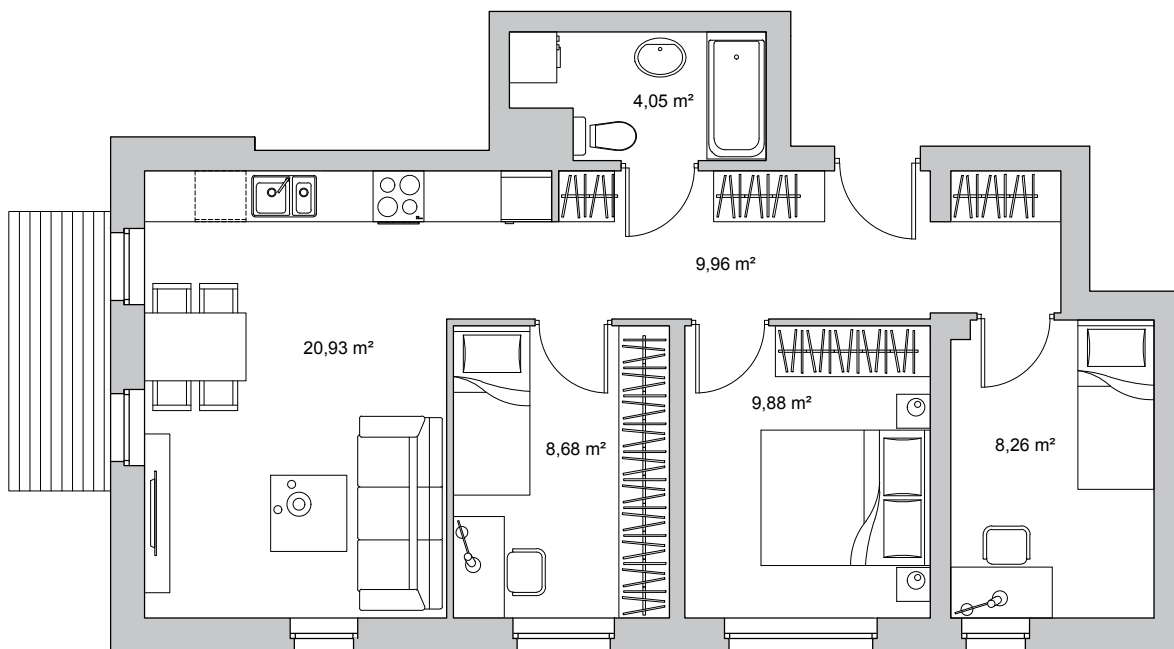

budynek	A
nr mieszkania	1
powierzchnia	61,78 m ²
kondygnacja	parter

pokój dzienny z aneksem kuchennym	20,93 m ²
przedpokój	9,96 m ²
łazienka	4,05 m ²
pokój	9,88 m ²
pokój	8,68 m ²
pokój	8,28 m ²
ogród	183,32 m ²