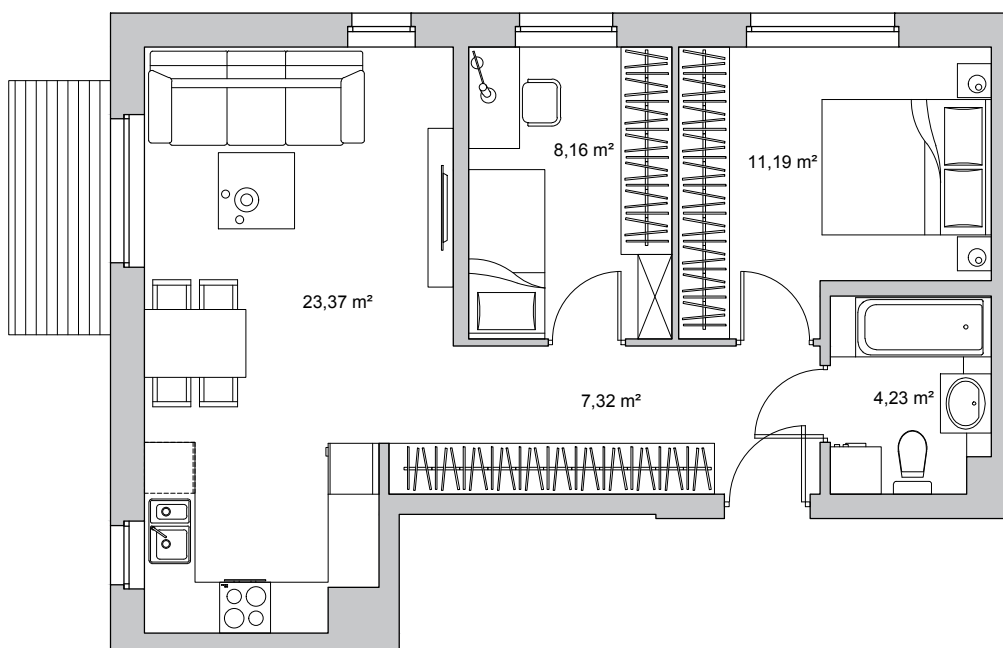

budynek	A
nr mieszkania	2
powierzchnia	54,27 m ²
kondygnacja	parter

1 m

pokój dzienny z aneksem kuchennym	23,37 m ²
przedpokój	7,32 m ²
łazienka	4,23 m ²
pokój	11,19 m ²
pokój	8,16 m ²
ogród	205,90 m ²