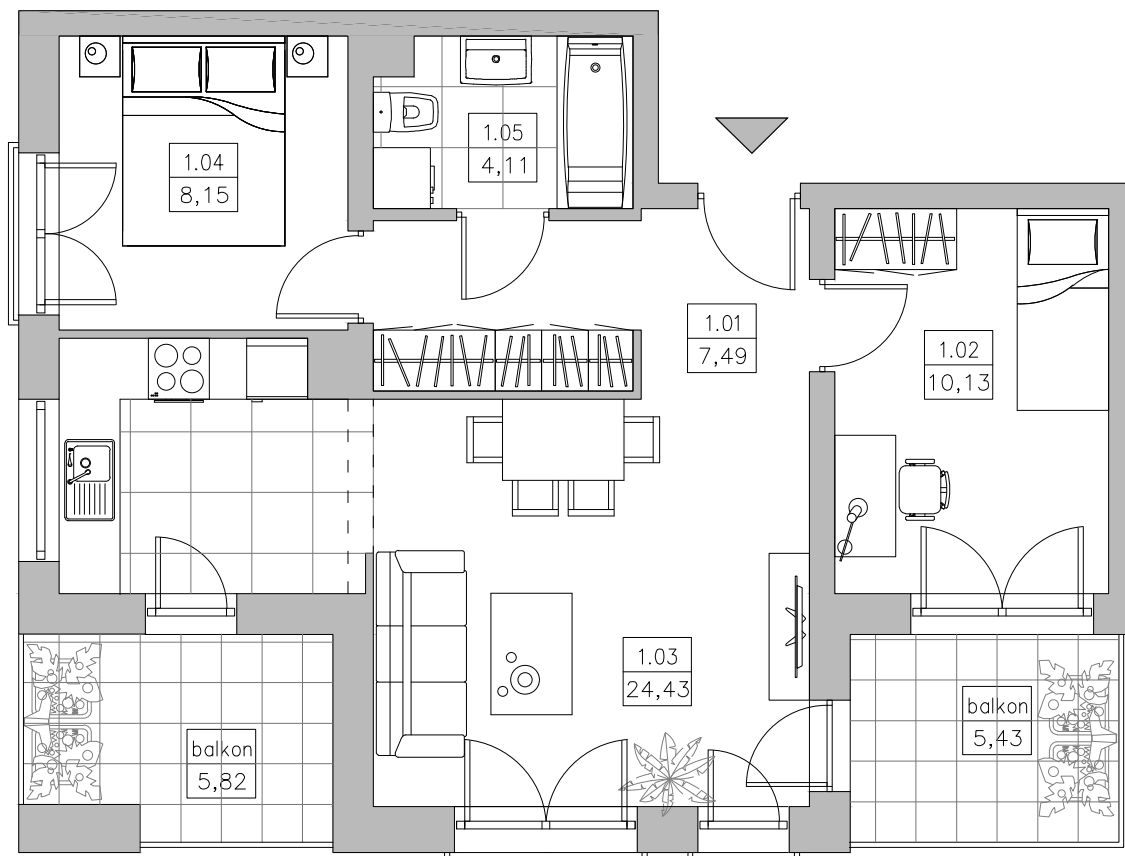

budynek	1
nr mieszkania	6
powierzchnia	54,31 m ²
kondygnacja	1 piętro

Starogard Gdański, ul Powstańców Warszawskich

1 m

pokój dzienny z aneksem kuchennym	24,43 m ²
korytarz	7,49 m ²
łazienka	4,11 m ²
sypialnia	10,13 m ²
sypialnia	8,15 m ²