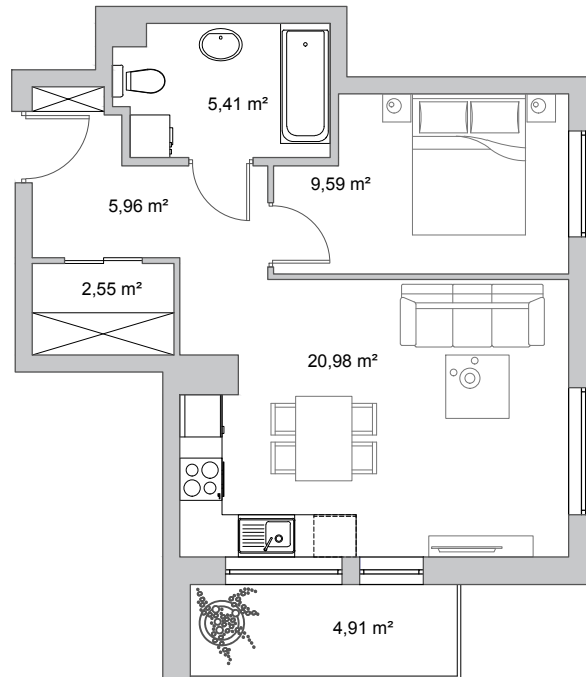

# Vela Park

Rumia, ul. Jęczmienna

budynek	1
nr mieszkania	2
powierzchnia	44,49 m <sup>2</sup>
kondygnacja	1. piętro

1 m

pokój dzienny z aneksem kuchennym	20,98 m <sup>2</sup>
przedpokój	5,96 m <sup>2</sup>
łazienka	5,41 m <sup>2</sup>
pokój	9,59 m <sup>2</sup>
garderoba	2,55 m <sup>2</sup>
balkon	4,91 m <sup>2</sup>