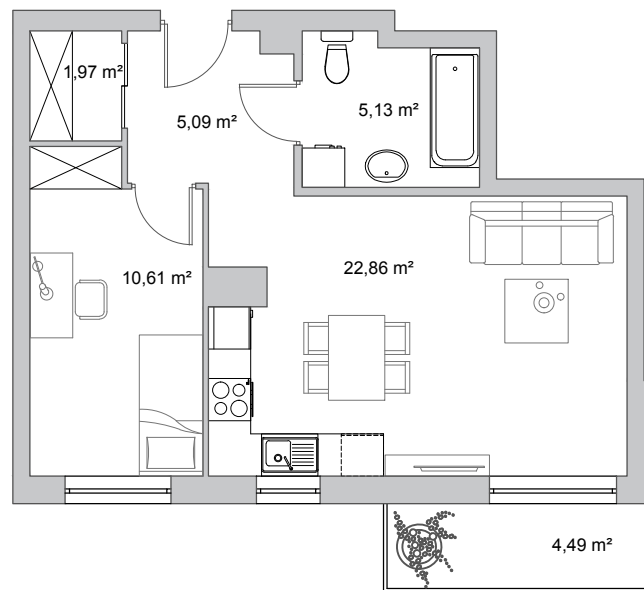

Vela Park

Rumia, ul. Jęczmienna

budynek	1
nr mieszkania	3
powierzchnia	45,66 m ²
kondygnacja	1. piętro

1 m

pokój dzienny z aneksem kuchennym	22,86 m ²
przedpokój	5,09 m ²
łazienka	5,13 m ²
pokój	10,61 m ²
garderoba	1,97 m ²
balkon	4,49 m ²