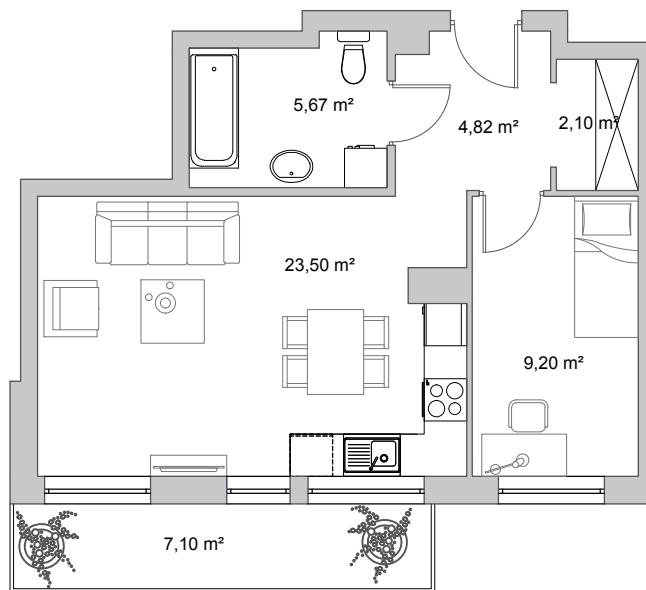

Vela Park

Rumia, ul. Jęczmienna

budynek	1
nr mieszkania	4
powierzchnia	45,29 m ²
kondygnacja	1. piętro

1 m

pokój dzienny z aneksem kuchennym	23,50 m ²
przedpokój	4,82 m ²
łazienka	5,67 m ²
pokój	9,20 m ²
garderoba	2,10 m ²
balkon	7,10 m ²