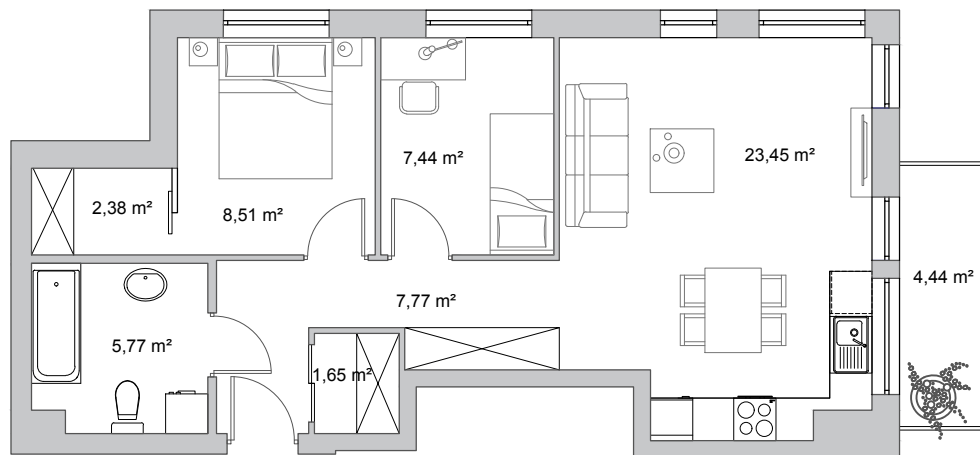

Vela Park

Rumia, ul. Jęczmienna

budynek	1
nr mieszkania	7
powierzchnia	56,97 m ²
kondygnacja	2. piętro

1 m

pokój dzienny z aneksem kuchennym	23,45 m ²
przedpokój	7,77 m ²
łazienka	5,77 m ²
pokój	8,51 m ²
pokój	7,44 m ²
garderoba	2,38 m ²
garderoba	1,65 m ²
balkon	4,44 m ²