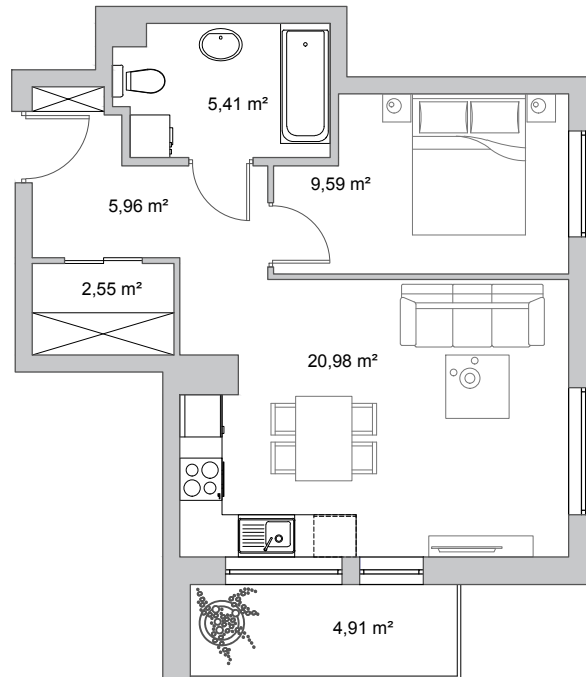

Vela Park

Rumia, ul. Jęczmienna

budynek	1
nr mieszkania	8
powierzchnia	44,49 m ²
kondygnacja	2. piętro

1 m

pokój dzienny z aneksem kuchennym	20,98 m ²
przedpokój	5,96 m ²
łazienka	5,41 m ²
pokój	9,59 m ²
garderoba	2,55 m ²
balkon	4,91 m ²