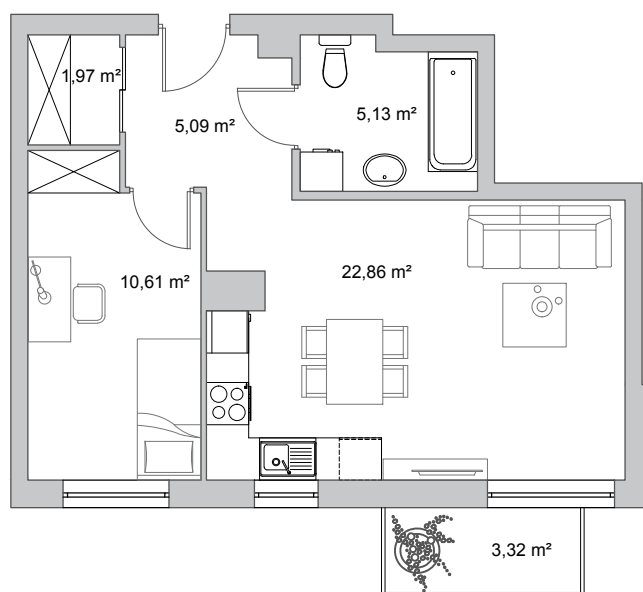

Vela Park

Rumia, ul. Jęczmienna

budynek	1
nr mieszkania	9
powierzchnia	45,66 m ²
kondygnacja	2. piętro

1 m

pokój dzienny z aneksem kuchennym	22,86 m ²
przedpokój	5,09 m ²
łazienka	5,13 m ²
pokój	10,61 m ²
garderoba	1,97 m ²
balkon	3,32 m ²