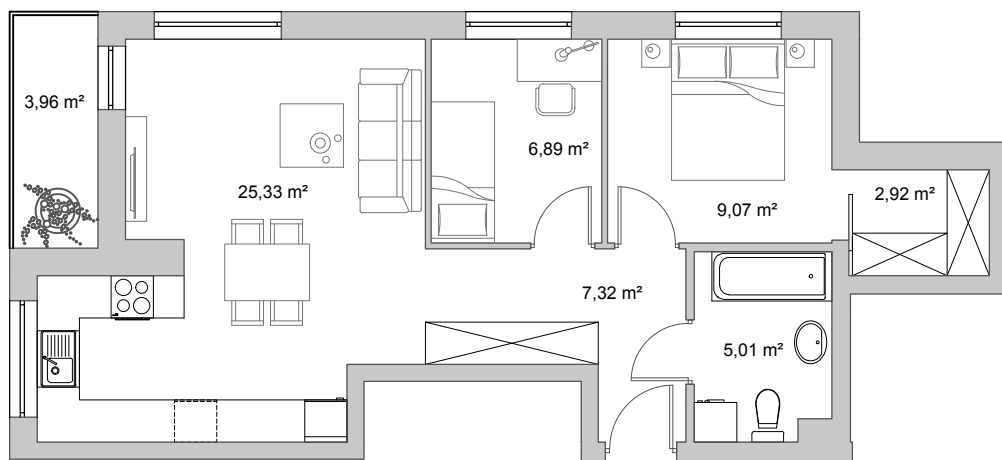

# Vela Park

Rumia, ul. Jęczmienna

|               |                      |
|---------------|----------------------|
| budynek       | 1                    |
| nr mieszkania | 12                   |
| powierzchnia  | 56,54 m <sup>2</sup> |
| kondygnacja   | 2. piętro            |

1 m

|                                   |                      |
|-----------------------------------|----------------------|
| pokój dzienny z aneksem kuchennym | 25,33 m <sup>2</sup> |
| przedpokój                        | 7,32 m <sup>2</sup>  |
| łazienka                          | 5,01 m <sup>2</sup>  |
| pokój                             | 9,07 m <sup>2</sup>  |
| pokój                             | 6,89 m <sup>2</sup>  |
| garderoba                         | 2,92 m <sup>2</sup>  |
| balkon                            | 3,96 m <sup>2</sup>  |