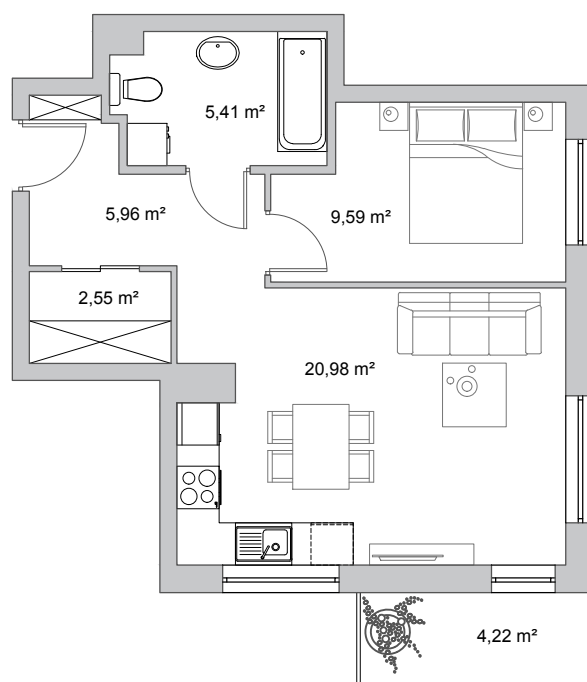

Vela Park

Rumia, ul. Jęczmienna

budynek	1
nr mieszkania	14
powierzchnia	44,49 m ²
kondygnacja	3. piętro

1 m

pokój dzienny z aneksem kuchennym	20,98 m ²
przedpokój	5,96 m ²
łazienka	5,41 m ²
pokój	9,59 m ²
garderoba	2,55 m ²
balkon	4,22 m ²