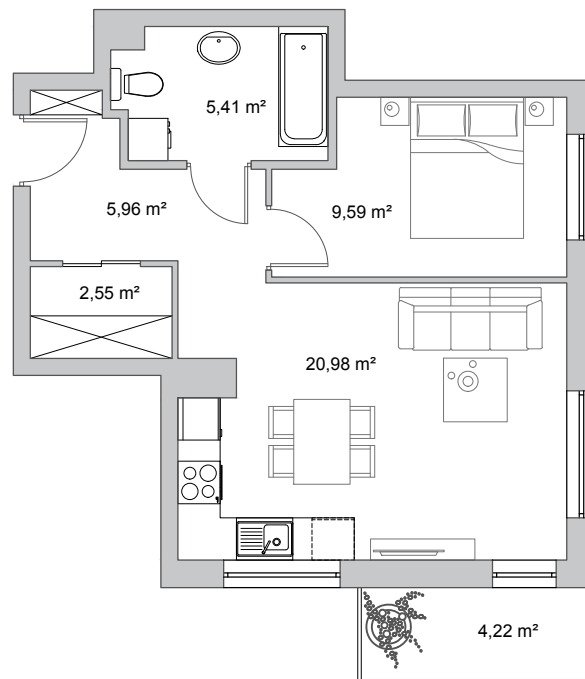

Vela Park

Rumia, ul. Jęczmienna

budynek	1
nr mieszkania	20
powierzchnia	44,49 m ²
kondygnacja	4. piętro

1 m

pokój dzienny z aneksem kuchennym	20,98 m ²
przedpokój	5,96 m ²
łazienka	5,41 m ²
pokój	9,59 m ²
garderoba	2,55 m ²
balkon	4,22 m ²