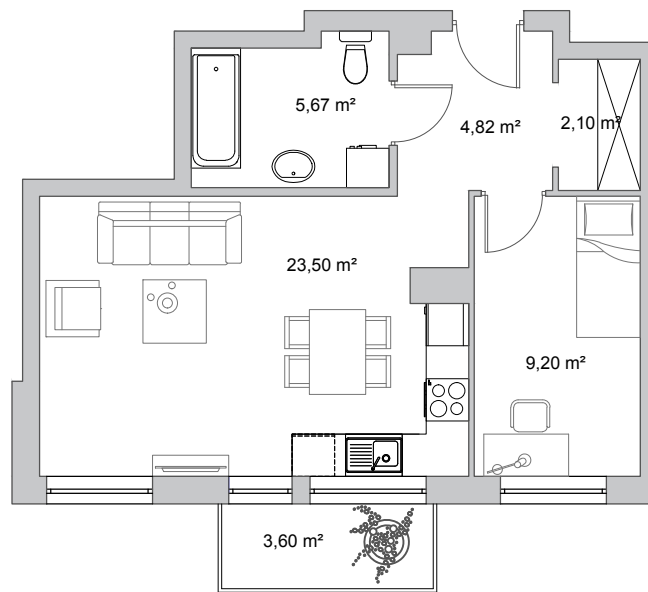

Vela Park

Rumia, ul. Jęczmienna

budynek	1
nr mieszkania	22
powierzchnia	45,29 m ²
kondygnacja	4. piętro

1 m

pokój dzienny z aneksem kuchennym	23,50 m ²
przedpokój	4,82 m ²
łazienka	5,67 m ²
pokój	9,20 m ²
garderoba	2,10 m ²
balkon	3,60 m ²