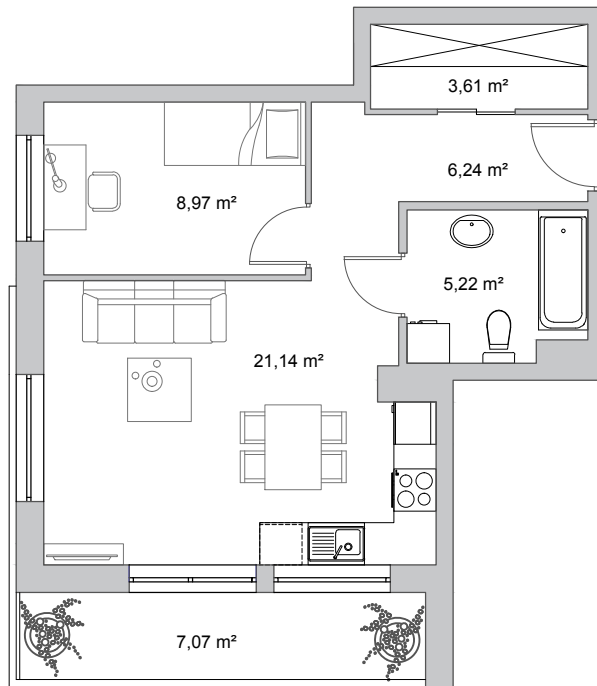

Vela Park

Rumia, ul. Jęczmienna

budynek	1
nr mieszkania	23
powierzchnia	45,18 m ²
kondygnacja	4. piętro

1 m

pokój dzienny z aneksem kuchennym	21,14 m ²
przedpokój	6,24 m ²
łazienka	5,22 m ²
pokój	8,97 m ²
garderoba	3,61 m ²
balkon	7,07 m ²