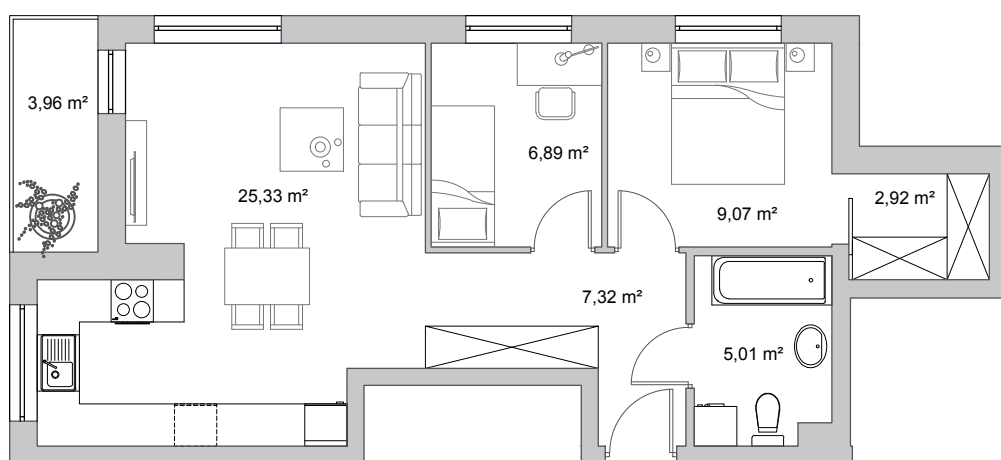

Vela Park

Rumia, ul. Jęczmienna

budynek	1
nr mieszkania	24
powierzchnia	56,54 m ²
kondygnacja	4. piętro

1 m

pokój dzienny z aneksem kuchennym	25,33 m ²
przedpokój	7,32 m ²
łazienka	5,01 m ²
pokój	9,07 m ²
pokój	6,89 m ²
garderoba	2,92 m ²
balkon	3,96 m ²