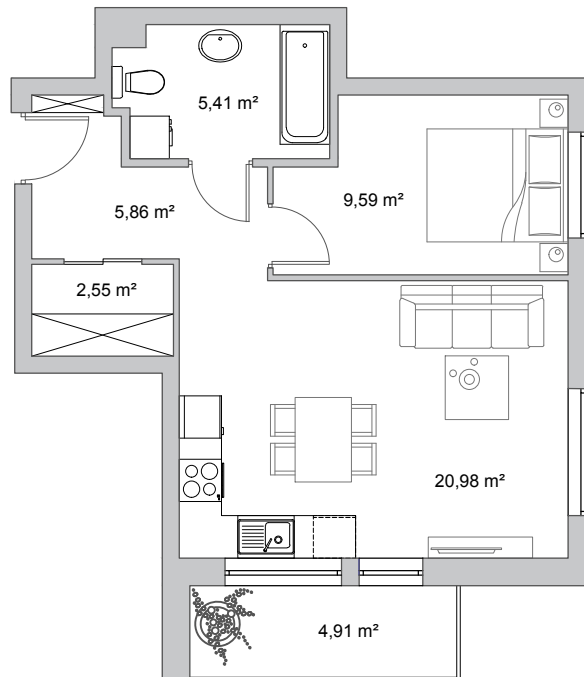

# Vela Park

Rumia, ul. Jęczmienna

budynek	2
nr mieszkania	3
powierzchnia	44,39 m <sup>2</sup>
kondygnacja	1. piętro

1 m

pokój dzienny z aneksem kuchennym	20,98 m <sup>2</sup>
przedpokój	5,86 m <sup>2</sup>
łazienka	5,41 m <sup>2</sup>
pokój	9,59 m <sup>2</sup>
garderoba	2,55 m <sup>2</sup>
balkon	4,91 m <sup>2</sup>