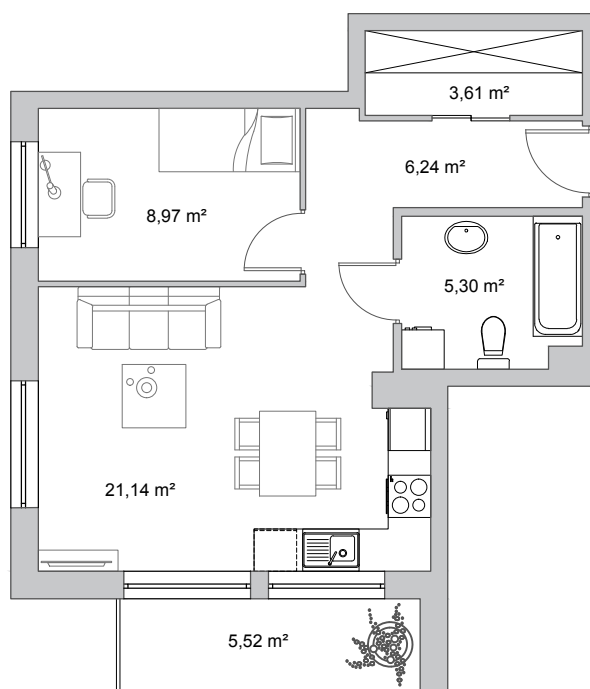

# Vela Park

Rumia, ul. Jęczmienna

budynek	2
nr mieszkania	6
powierzchnia	45,26 m <sup>2</sup>
kondygnacja	1. piętro

1 m

pokój dzienny z aneksem kuchennym	21,14 m <sup>2</sup>
przedpokój	6,24 m <sup>2</sup>
łazienka	5,30 m <sup>2</sup>
pokój	8,97 m <sup>2</sup>
garderoba	3,61 m <sup>2</sup>
balkon	5,52 m <sup>2</sup>