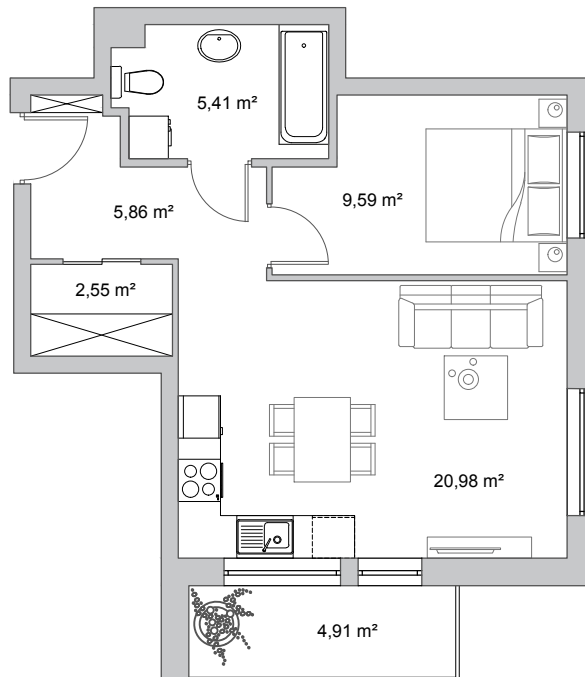

# Vela Park

Rumia, ul. Jęczmienna

budynek	2
nr mieszkania	9
powierzchnia	44,39 m <sup>2</sup>
kondygnacja	2. piętro

1 m

pokój dzienny z aneksem kuchennym	20,98 m <sup>2</sup>
przedpokój	5,86 m <sup>2</sup>
łazienka	5,41 m <sup>2</sup>
pokój	9,59 m <sup>2</sup>
garderoba	2,55 m <sup>2</sup>
balkon	4,91 m <sup>2</sup>