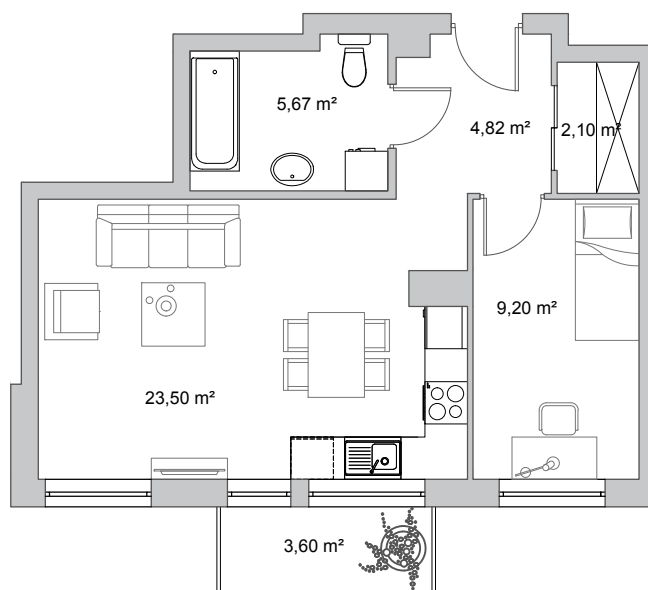

budynek	2
nr mieszkania	11
powierzchnia	45,29 m ²
kondygnacja	2. piętro

1 m

pokój dzienny z aneksem kuchennym	23,50 m ²
przedpokój	4,82 m ²
łazienka	5,67 m ²
pokój	9,20 m ²
garderoba	2,10 m ²
balkon	3,60 m ²