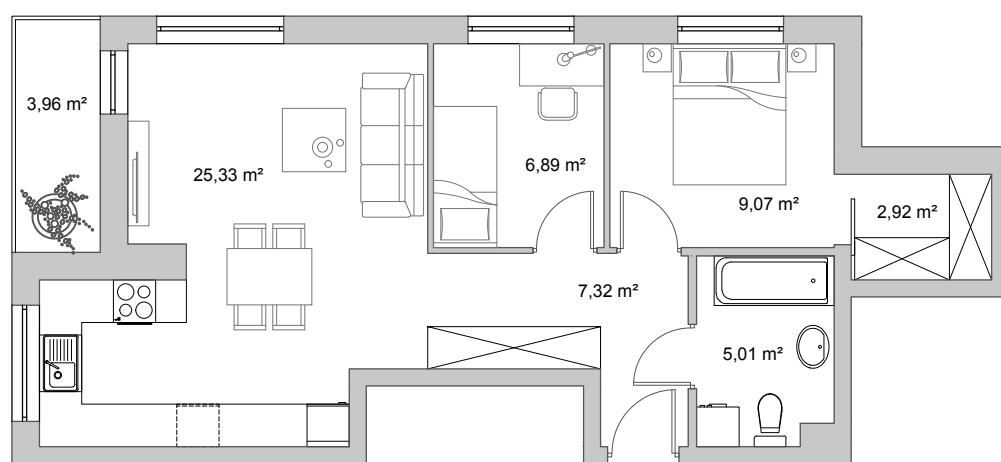

# Vela Park

Rumia, ul. Jęczmienna

budynek	2
nr mieszkania	13
powierzchnia	56,54 m <sup>2</sup>
kondygnacja	2. piętro

1 m

pokój dzienny z aneksem kuchennym	25,33 m <sup>2</sup>
przedpokój	7,32 m <sup>2</sup>
łazienka	5,01 m <sup>2</sup>
pokój	9,07 m <sup>2</sup>
pokój	6,89 m <sup>2</sup>
garderoba	2,92 m <sup>2</sup>
balkon	3,96 m <sup>2</sup>