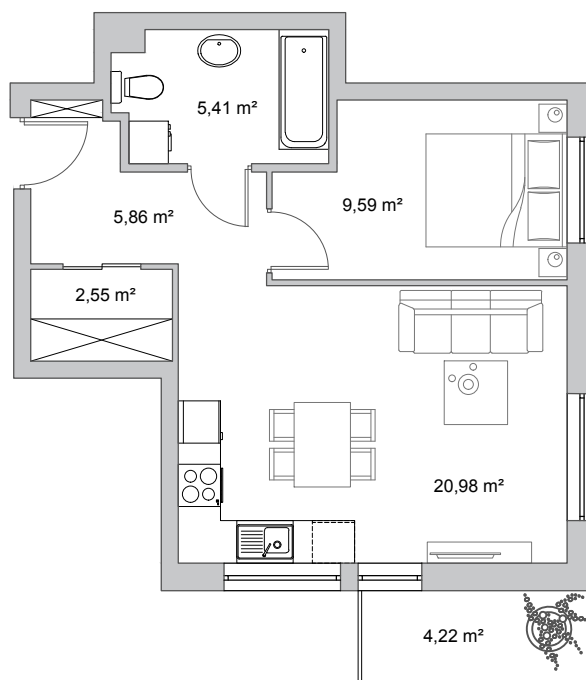

# Vela Park

Rumia, ul. Jęczmienna

budynek	2
nr mieszkania	15
powierzchnia	44,39 m <sup>2</sup>
kondygnacja	3. piętro

1 m

pokój dzienny z aneksem kuchennym	20,98 m <sup>2</sup>
przedpokój	5,86 m <sup>2</sup>
łazienka	5,41 m <sup>2</sup>
pokój	9,59 m <sup>2</sup>
garderoba	2,55 m <sup>2</sup>
balkon	4,22 m <sup>2</sup>