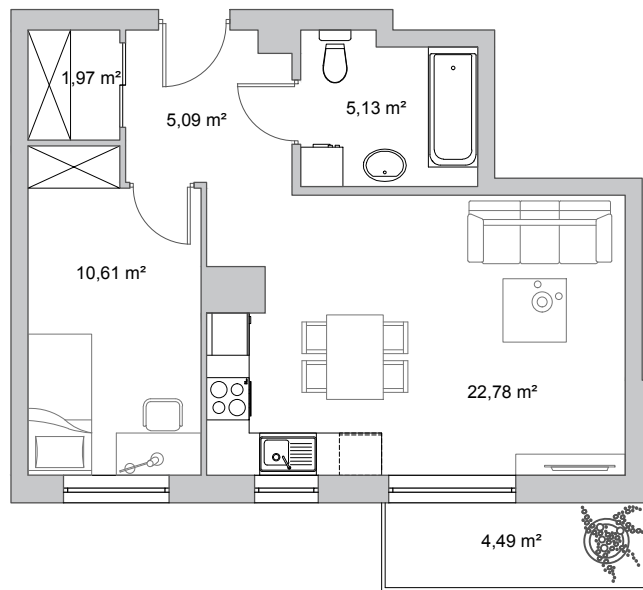

Vela Park

Rumia, ul. Jęczmienna

budynek	2
nr mieszkania	16
powierzchnia	45,58 m ²
kondygnacja	3. piętro

1 m

pokój dzienny z aneksem kuchennym	22,78 m ²
przedpokój	5,09 m ²
łazienka	5,13 m ²
pokój	10,61 m ²
garderoba	1,97 m ²
balkon	4,49 m ²