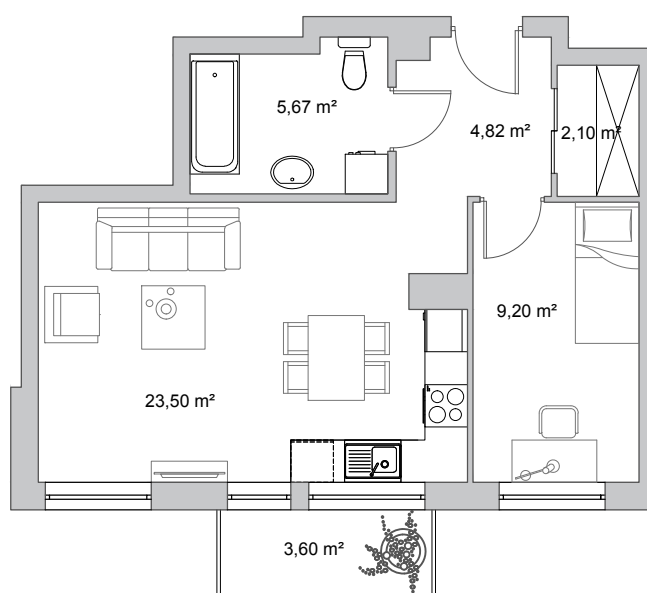

Vela Park

Rumia, ul. Jęczmienna

budynek	2
nr mieszkania	17
powierzchnia	45,29 m ²
kondygnacja	3. piętro

1 m

pokój dzienny z aneksem kuchennym	23,50 m ²
przedpokój	4,82 m ²
łazienka	5,67 m ²
pokój	9,20 m ²
garderoba	2,10 m ²
balkon	3,60 m ²