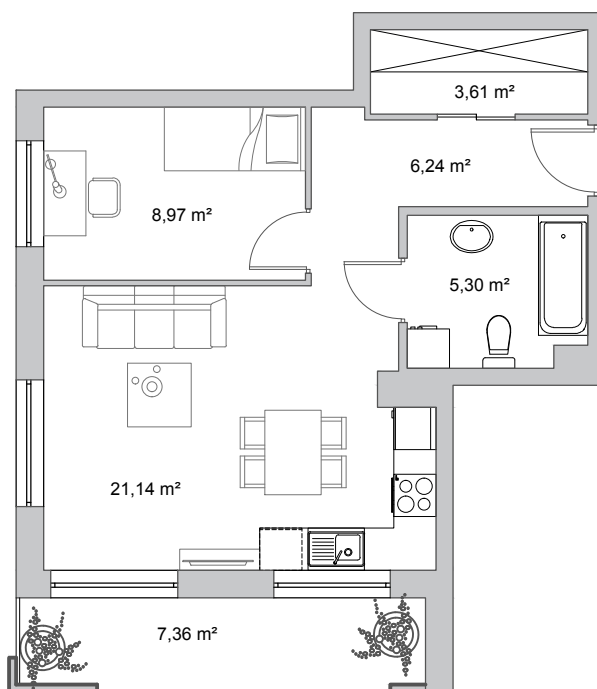

# Vela Park

Rumia, ul. Jęczmienna

budynek	2
nr mieszkania	18
powierzchnia	45,26 m <sup>2</sup>
kondygnacja	3. piętro

1 m

pokój dzienny z aneksem kuchennym	21,14 m <sup>2</sup>
przedpokój	6,24 m <sup>2</sup>
łazienka	5,30 m <sup>2</sup>
pokój	8,97 m <sup>2</sup>
garderoba	3,61 m <sup>2</sup>
balkon	7,36 m <sup>2</sup>