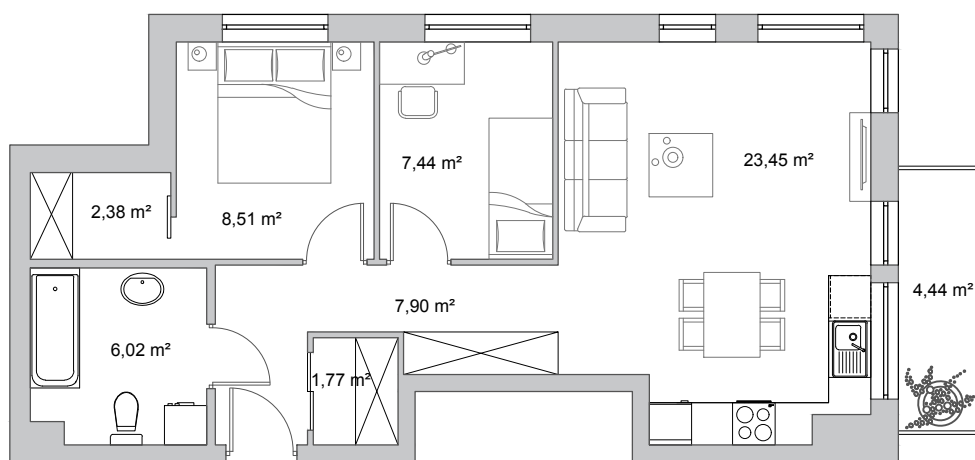

Vela Park

Rumia, ul. Jęczmienna

budynek	2
nr mieszkania	20
powierzchnia	57,47 m ²
kondygnacja	4. piętro

1 m

pokój dzienny z aneksem kuchennym	23,45 m ²
przedpokój	7,90 m ²
łazienka	6,02 m ²
pokój	8,51 m ²
pokój	7,44 m ²
garderoba	2,38 m ²
garderoba	1,77 m ²
balkon	4,44 m ²