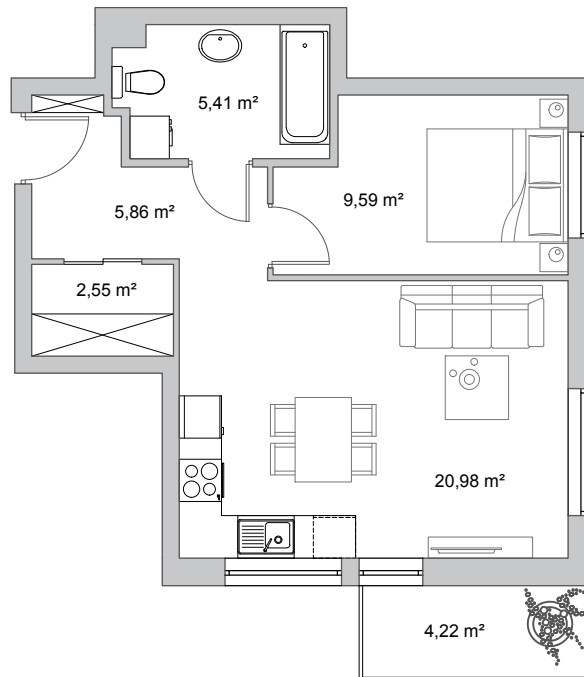

# Vela Park

Rumia, ul. Jęczmienna

budynek	2
nr mieszkania	21
powierzchnia	44,39 m <sup>2</sup>
kondygnacja	4. piętro

1 m

pokój dzienny z aneksem kuchennym	20,98 m <sup>2</sup>
przedpokój	5,86 m <sup>2</sup>
łazienka	5,41 m <sup>2</sup>
pokój	9,59 m <sup>2</sup>
garderoba	2,55 m <sup>2</sup>
balkon	4,22 m <sup>2</sup>