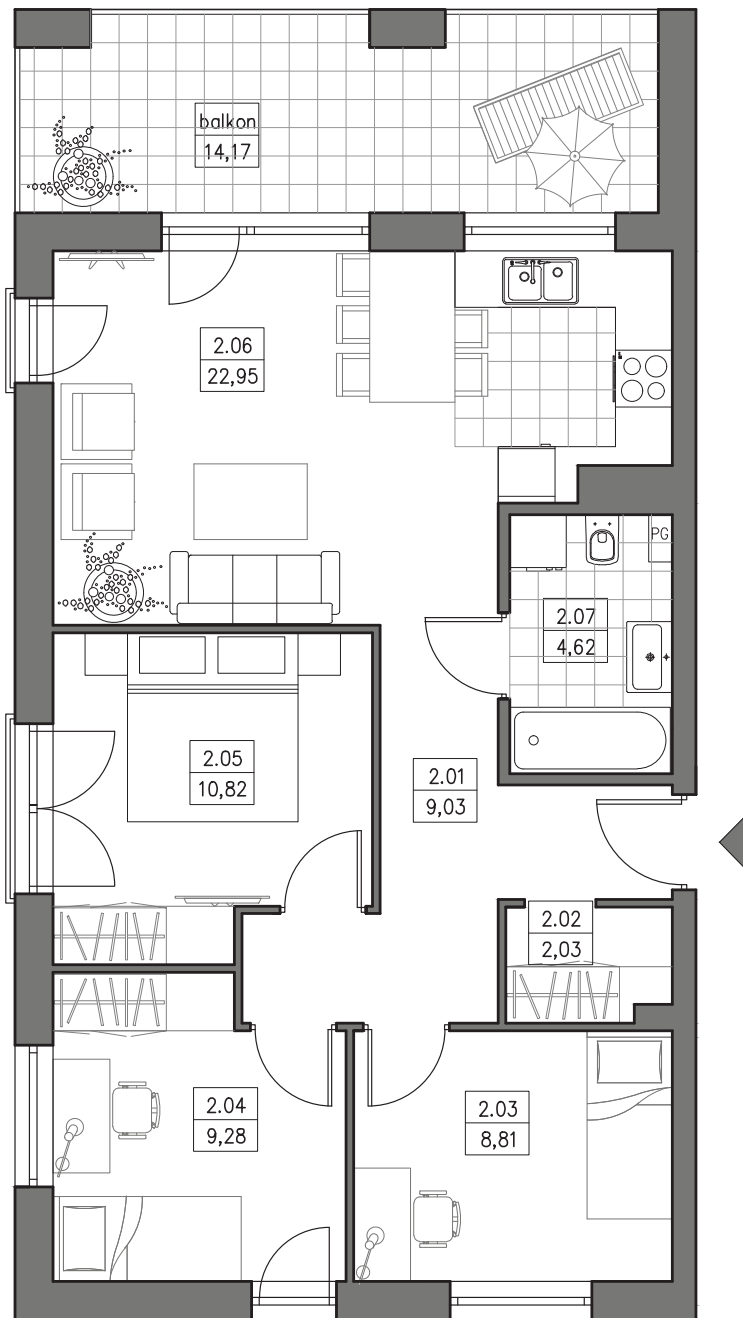

Budynek 4, Piętro II
Mieszkanie nr 4.3
Powierzchnia 67,54m²

1 m