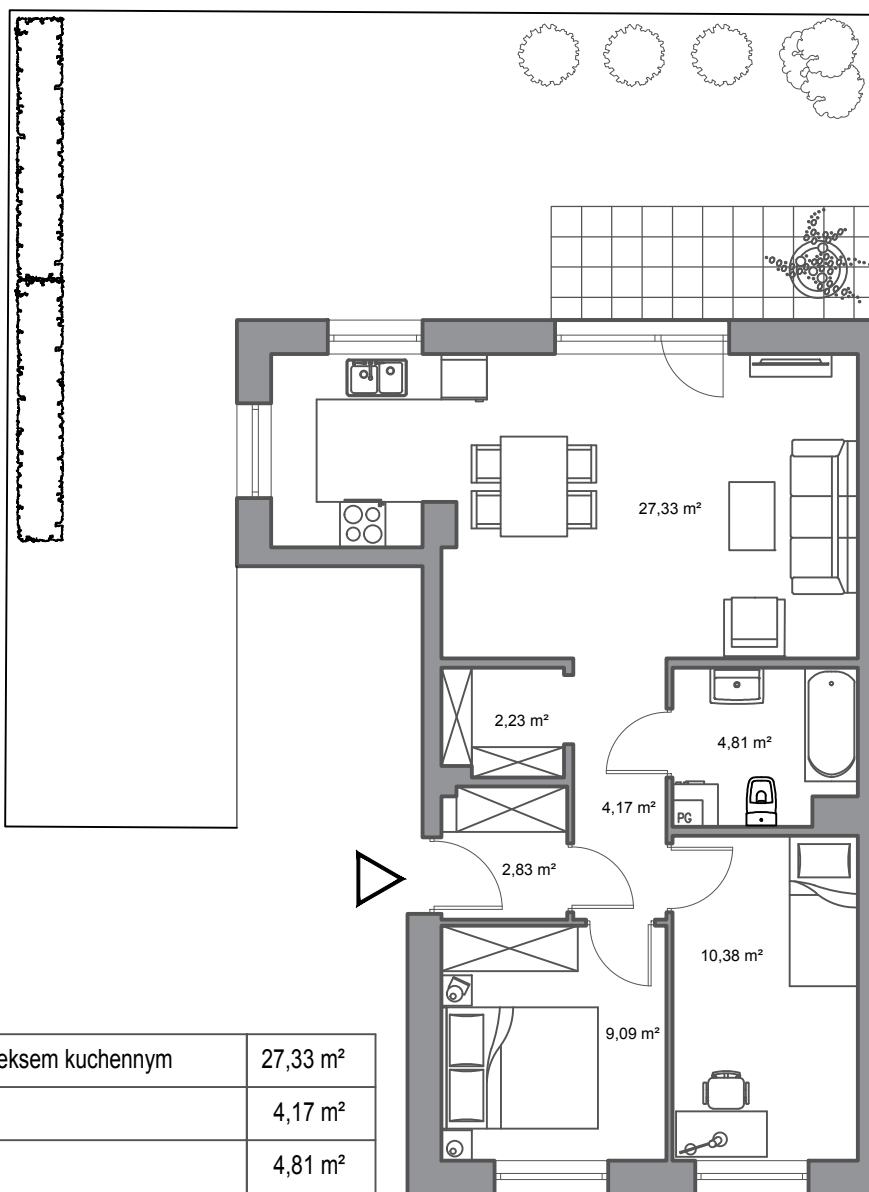

Rumia, ul. Pszeniczna

budynek	1
nr mieszkania	1
powierzchnia	60,84 m ²
kondygnacja	parter

pokój dzienny z aneksem kuchennym	27,33 m ²
przedpokój	4,17 m ²
łazienka	4,81 m ²
pokój	10,38 m ²
pokój	9,09 m ²
wiatrołap	2,83 m ²
wnęka na szafę	2,23 m ²