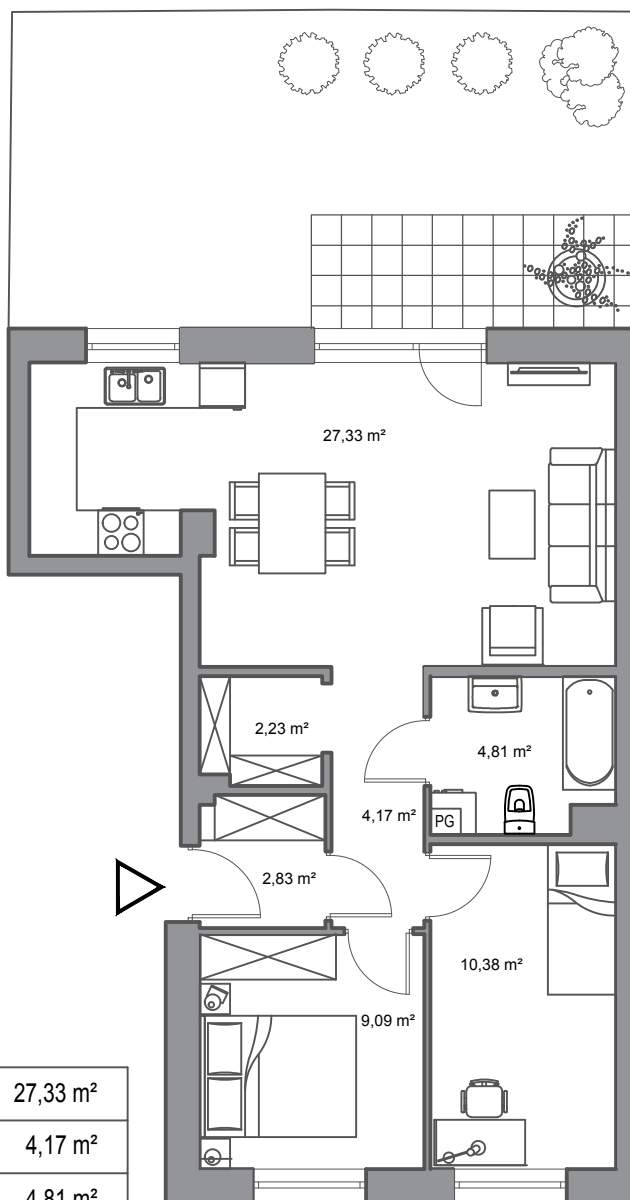

Rumia, ul. Pszeniczna

| | |
|---------------|----------------------|
| budynek | 3 |
| nr mieszkania | 1 |
| powierzchnia | 60,84 m ² |
| kondygnacja | parter |

| | |
|-----------------------------------|----------------------|
| pokój dzienny z aneksem kuchennym | 27,33 m ² |
| przedpokój | 4,17 m ² |
| łazienka | 4,81 m ² |
| pokój | 10,38 m ² |
| pokój | 9,09 m ² |
| wiatrołap | 2,83 m ² |
| wnęka na szafę | 2,23 m ² |