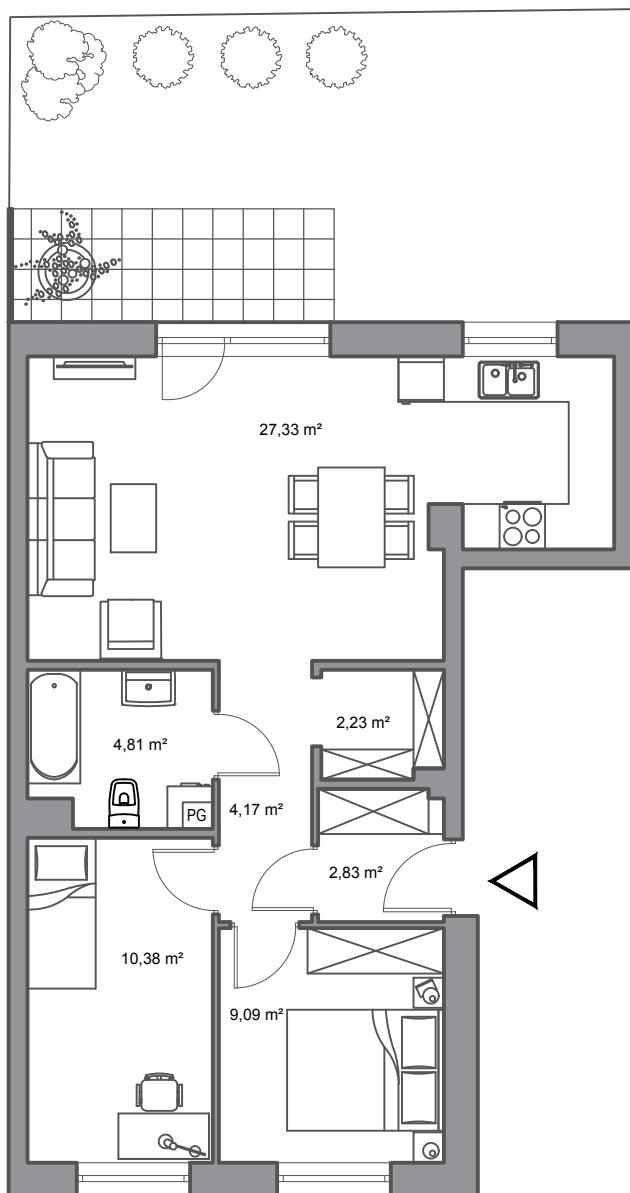

Rumia, ul. Pszeniczna

budynek	4
nr mieszkania	1
powierzchnia	60,84 m ²
kondygnacja	parter

pokój dzienny z aneksem kuchennym	27,33 m ²
przedpokój	4,17 m ²
łazienka	4,81 m ²
pokój	10,38 m ²
pokój	9,09 m ²
wiatrołap	2,83 m ²
wnęka na szafę	2,23 m ²