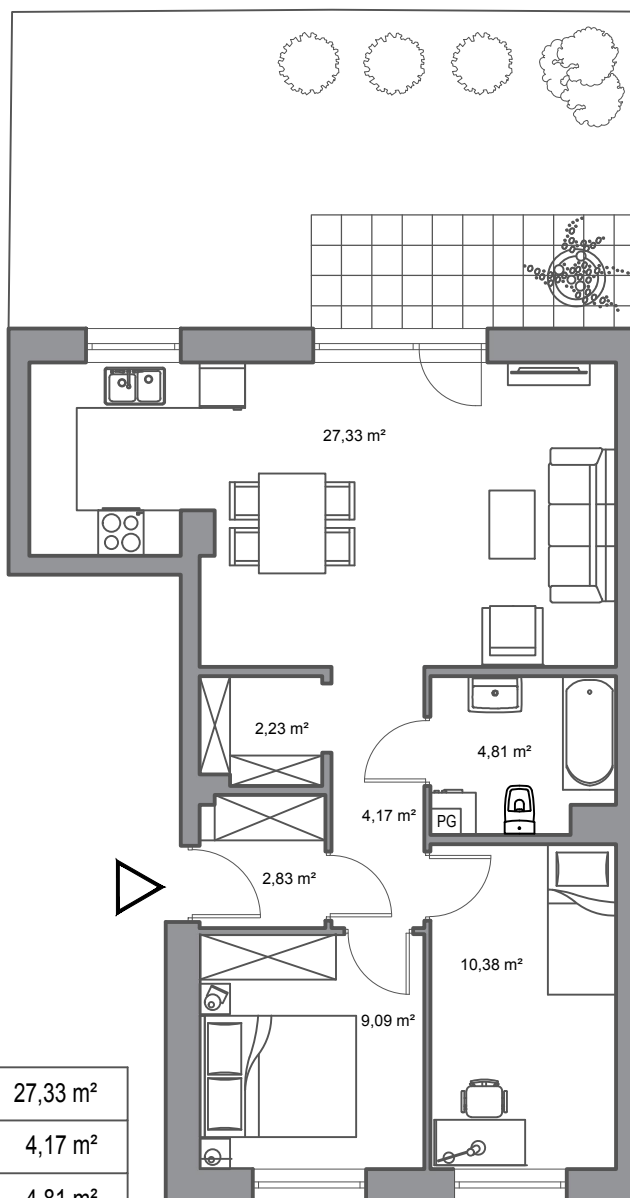

Rumia, ul. Pszeniczna

budynek	5
nr mieszkania	1
powierzchnia	60,84 m <sup>2</sup>
kondygnacja	parter

pokój dzienny z aneksem kuchennym	27,33 m <sup>2</sup>
przedpokój	4,17 m <sup>2</sup>
łazienka	4,81 m <sup>2</sup>
pokój	10,38 m <sup>2</sup>
pokój	9,09 m <sup>2</sup>
wiatrołap	2,83 m <sup>2</sup>
wnęka na szafę	2,23 m <sup>2</sup>