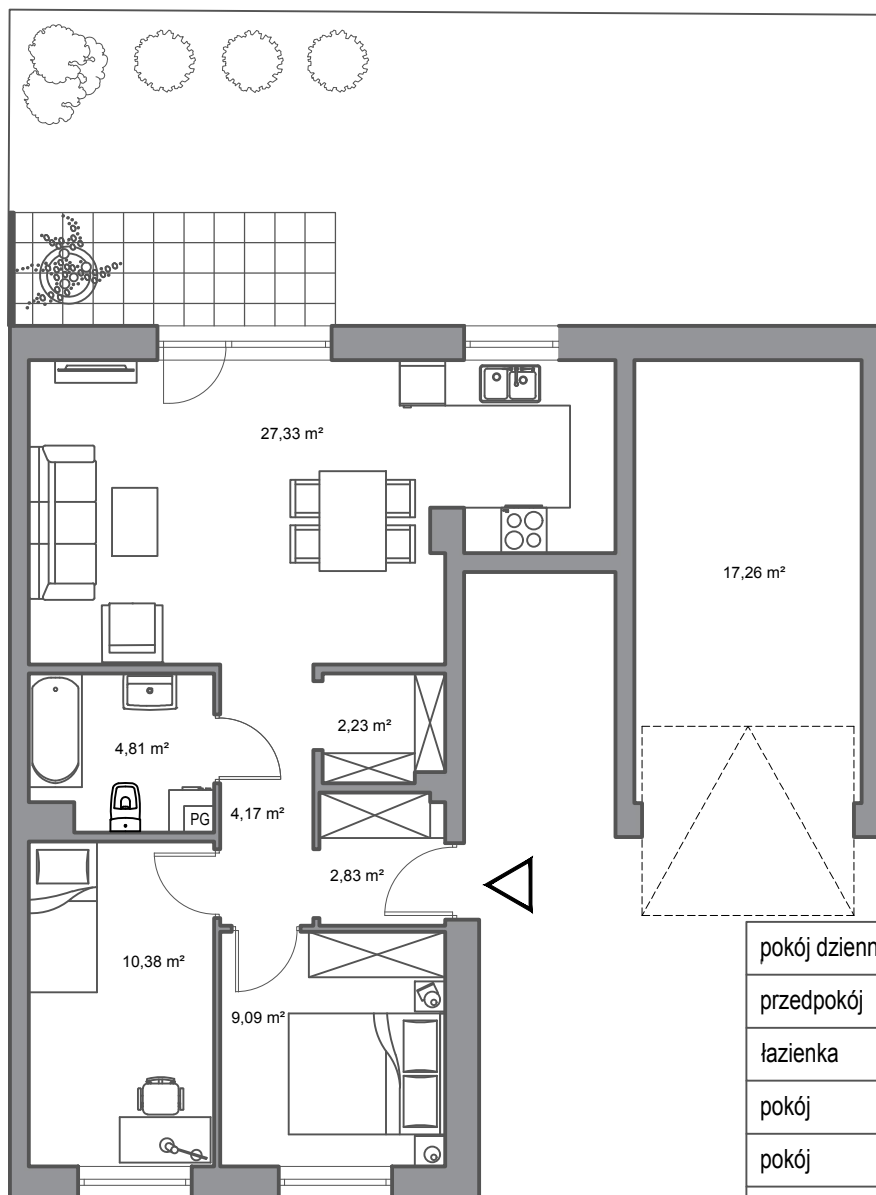

Rumia, ul. Pszeniczna

budynek	6
nr mieszkania	1
powierzchnia	60,84 m ²
kondygnacja	parter

pokój dzienny z aneksem kuchennym	27,33 m ²
przedpokój	4,17 m ²
łazienka	4,81 m ²
pokój	10,38 m ²
pokój	9,09 m ²
wiatrołap	2,83 m ²
wnęka na szafę	2,23 m ²
garaż	17,26 m ²

1 m