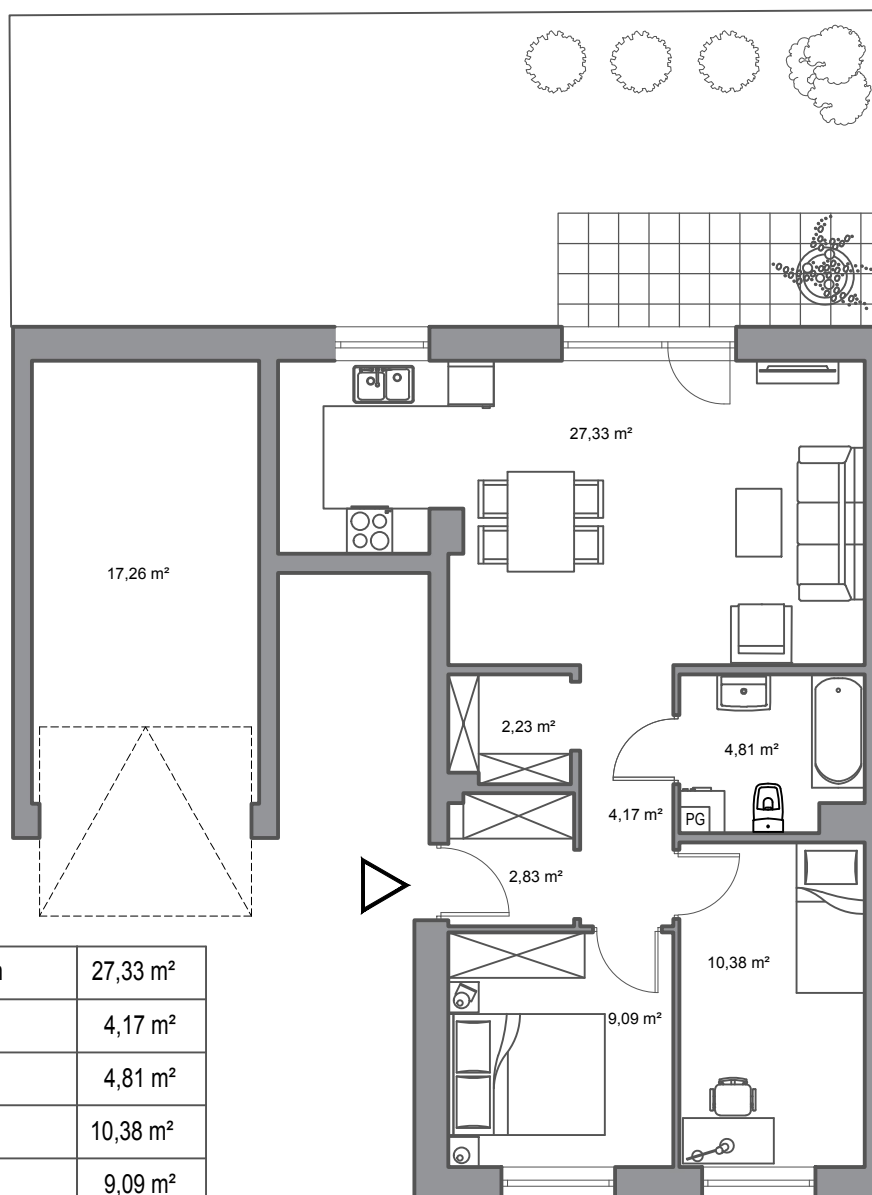

Rumia, ul. Pszeniczna

budynek	7
nr mieszkania	1
powierzchnia	60,84 m <sup>2</sup>
kondygnacja	parter

pokój dzienny z aneksem kuchennym	27,33 m <sup>2</sup>
przedpokój	4,17 m <sup>2</sup>
łazienka	4,81 m <sup>2</sup>
pokój	10,38 m <sup>2</sup>
pokój	9,09 m <sup>2</sup>
wiatrołap	2,83 m <sup>2</sup>
wnęka na szafę	2,23 m <sup>2</sup>
garaż	17,26 m <sup>2</sup>