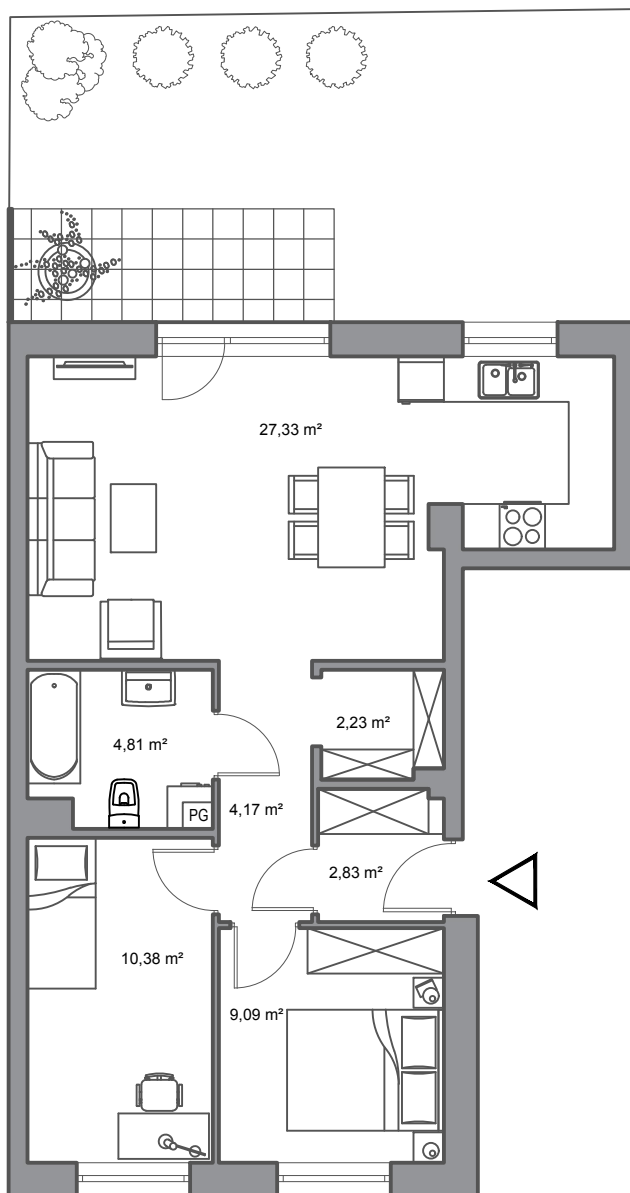

Rumia, ul. Pszeniczna

budynek	8
nr mieszkania	1
powierzchnia	60,84 m <sup>2</sup>
kondygnacja	parter

pokój dzienny z aneksem kuchennym	27,33 m <sup>2</sup>
przedpokój	4,17 m <sup>2</sup>
łazienka	4,81 m <sup>2</sup>
pokój	10,38 m <sup>2</sup>
pokój	9,09 m <sup>2</sup>
wiatrołap	2,83 m <sup>2</sup>
wnęka na szafę	2,23 m <sup>2</sup>