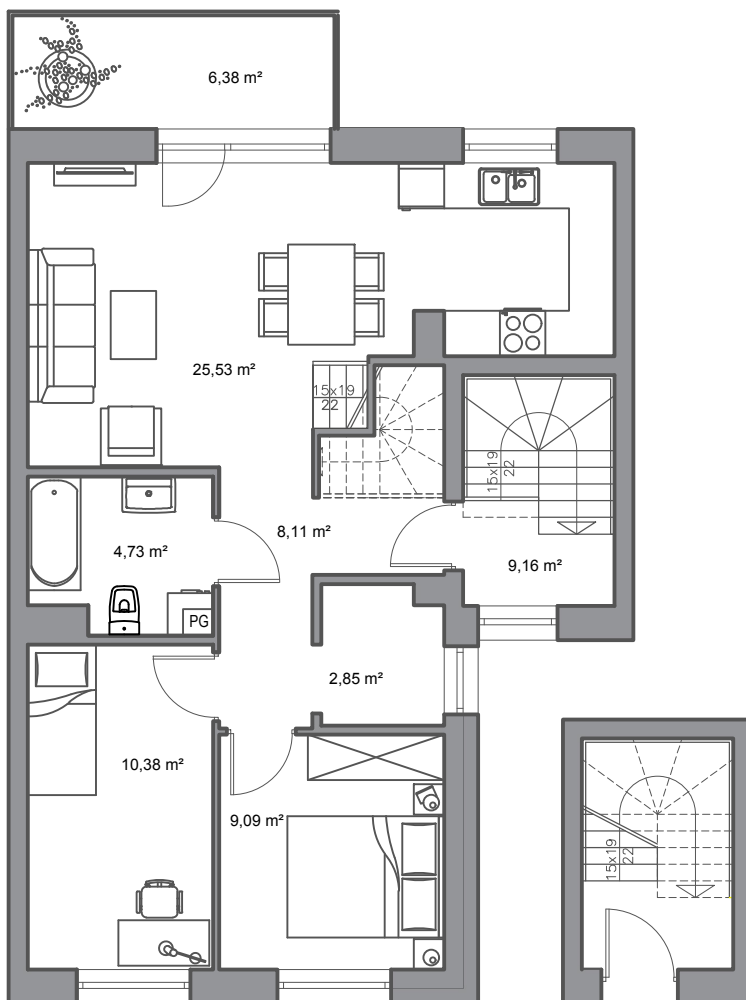

Rumia, ul. Pszeniczna

budynek	8
nr mieszkania	2
powierzchnia	97,95 m ²
kondygnacja	1. piętro + poddasze

pokój dzienny z aneksem kuchennym	25,53 m ²
przedpokój	8,11 m ²
łazienka	4,73 m ²
pokój	10,38 m ²
pokój	9,09 m ²
wiatrołap / klatka schodowa	9,16 m ²
wnęka na szafę	2,85 m ²
poddasze użytkowe	28,10 m ²