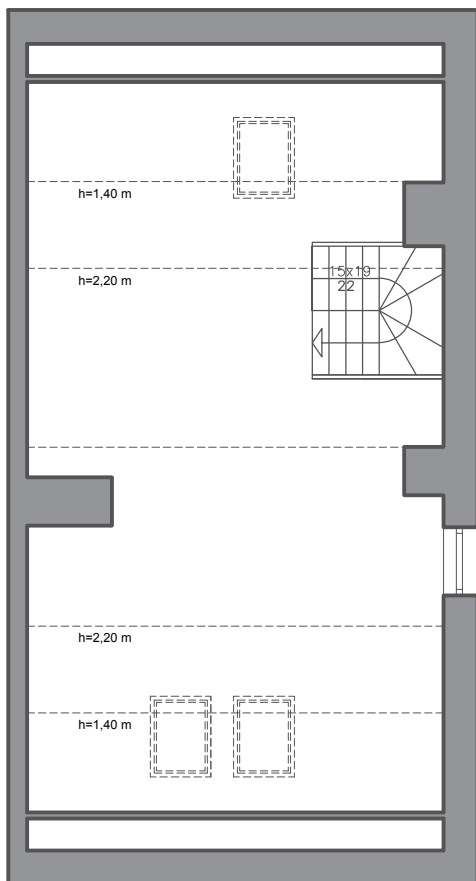

Rumia, ul. Pszeniczna

budynek	8
nr mieszkania	2
powierzchnia	97,95 m ²
kondygnacja	1. piętro + poddasze

pokój dzienny z aneksem kuchennym	25,53 m ²
przedpokój	8,11 m ²
łazienka	4,73 m ²
pokój	10,38 m ²
pokój	9,09 m ²
wiatrołap / klatka schodowa	9,16 m ²
wnęka na szafę	2,85 m ²
poddasze użytkowe	28,10 m ²