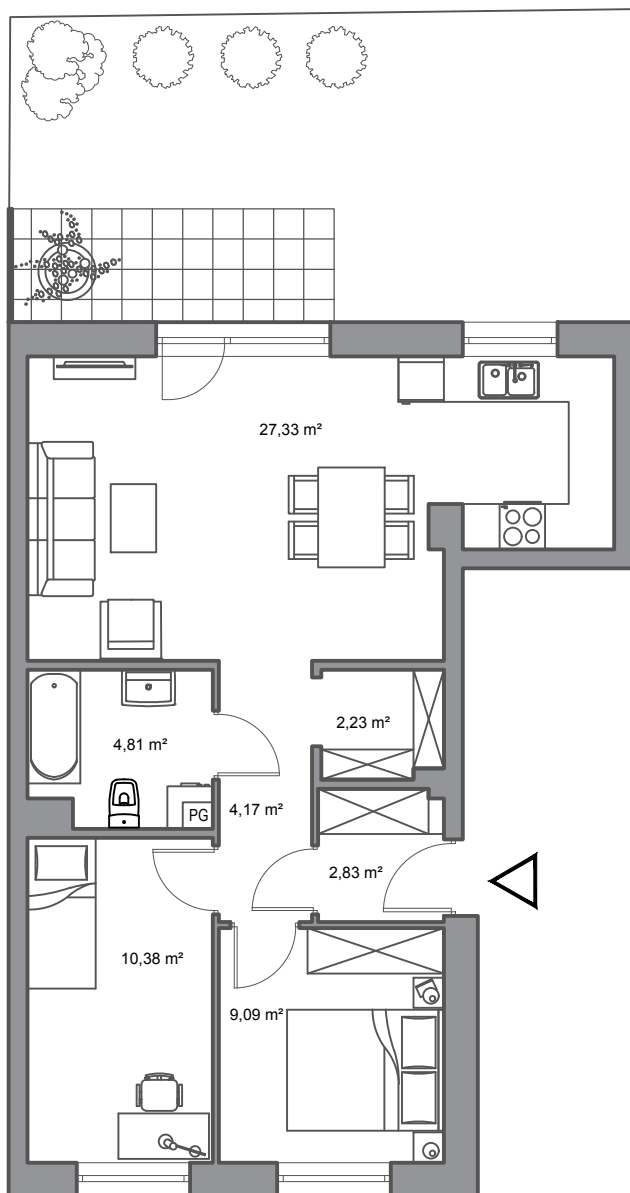

Rumia, ul. Pszeniczna

budynek	10
nr mieszkania	1
powierzchnia	60,84 m ²
kondygnacja	parter

pokój dzienny z aneksem kuchennym	27,33 m ²
przedpokój	4,17 m ²
łazienka	4,81 m ²
pokój	10,38 m ²
pokój	9,09 m ²
wiatrołap	2,83 m ²
wnęka na szafę	2,23 m ²

1 m