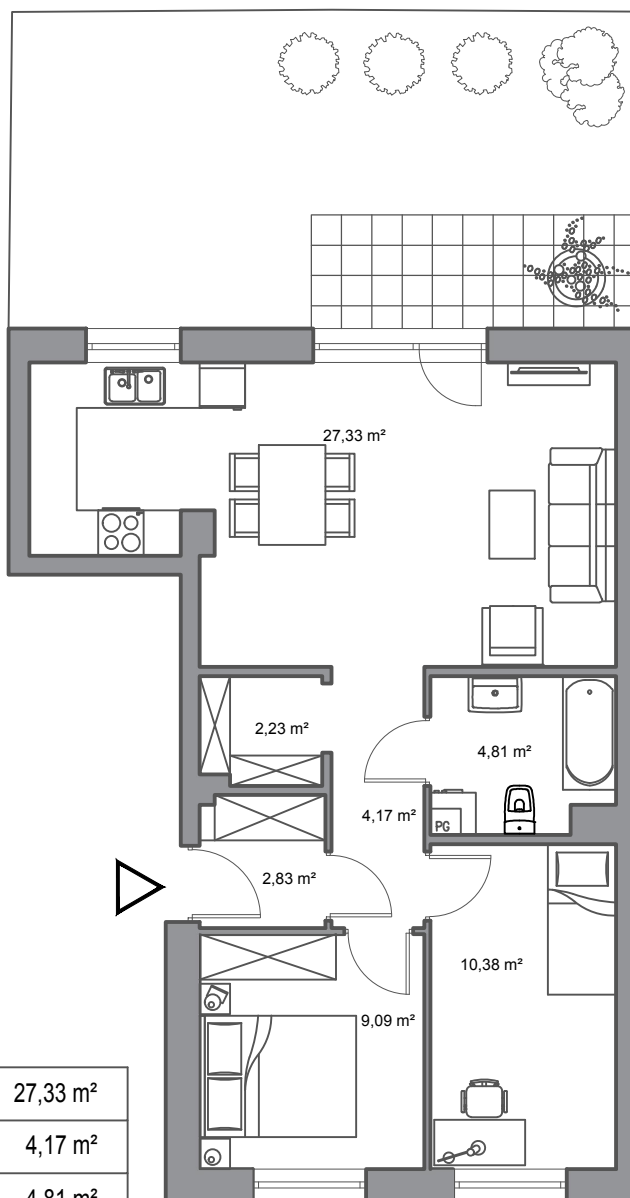

Rumia, ul. Pszeniczna

budynek	11
nr mieszkania	1
powierzchnia	60,84 m ²
kondygnacja	parter

pokój dzienny z aneksem kuchennym	27,33 m ²
przedpokój	4,17 m ²
łazienka	4,81 m ²
pokój	10,38 m ²
pokój	9,09 m ²
wiatrołap	2,83 m ²
wnęka na szafę	2,23 m ²