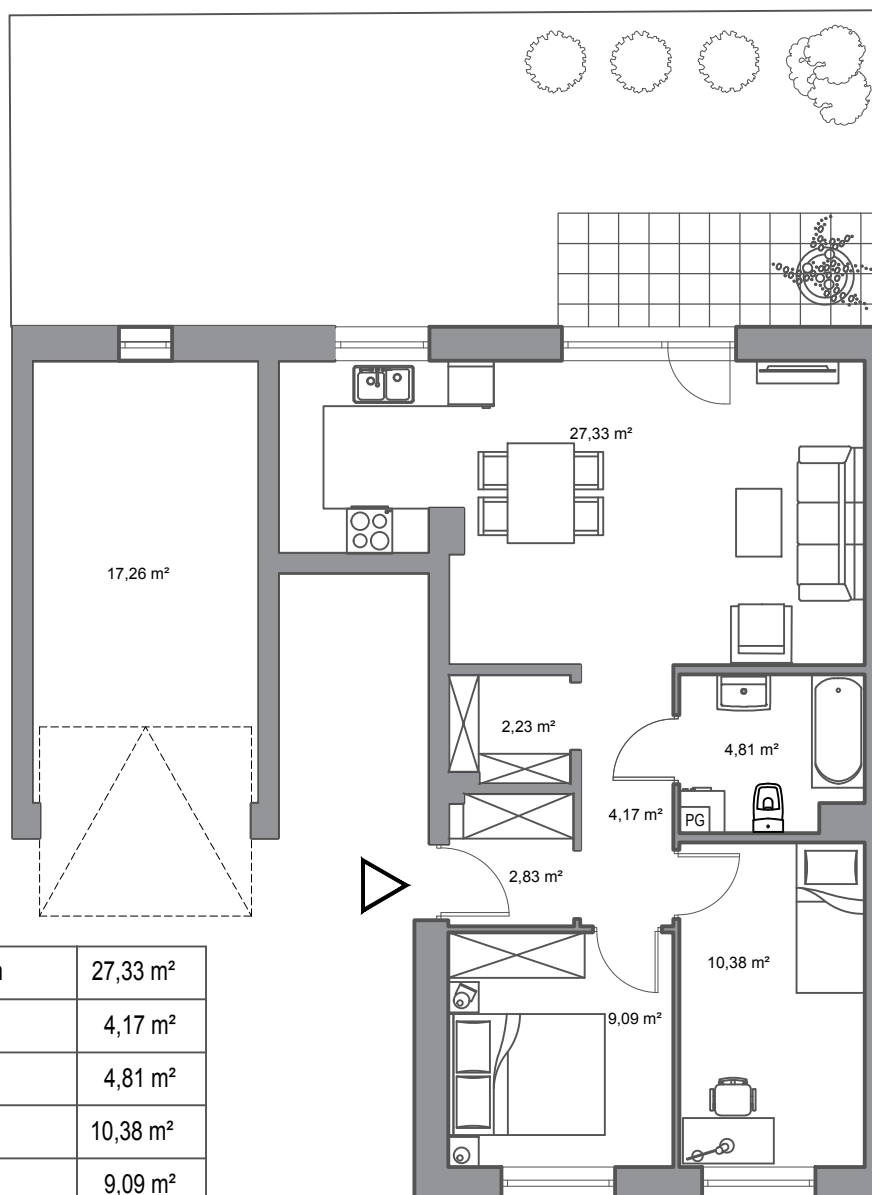

budynek	13
nr mieszkania	1
powierzchnia	60,84 m <sup>2</sup>
kondygnacja	parter

pokój dzienny z aneksem kuchennym	27,33 m <sup>2</sup>
przedpokój	4,17 m <sup>2</sup>
łazienka	4,81 m <sup>2</sup>
pokój	10,38 m <sup>2</sup>
pokój	9,09 m <sup>2</sup>
wiatrołap	2,83 m <sup>2</sup>
wnęka na szafę	2,23 m <sup>2</sup>
garaż	17,26 m <sup>2</sup>