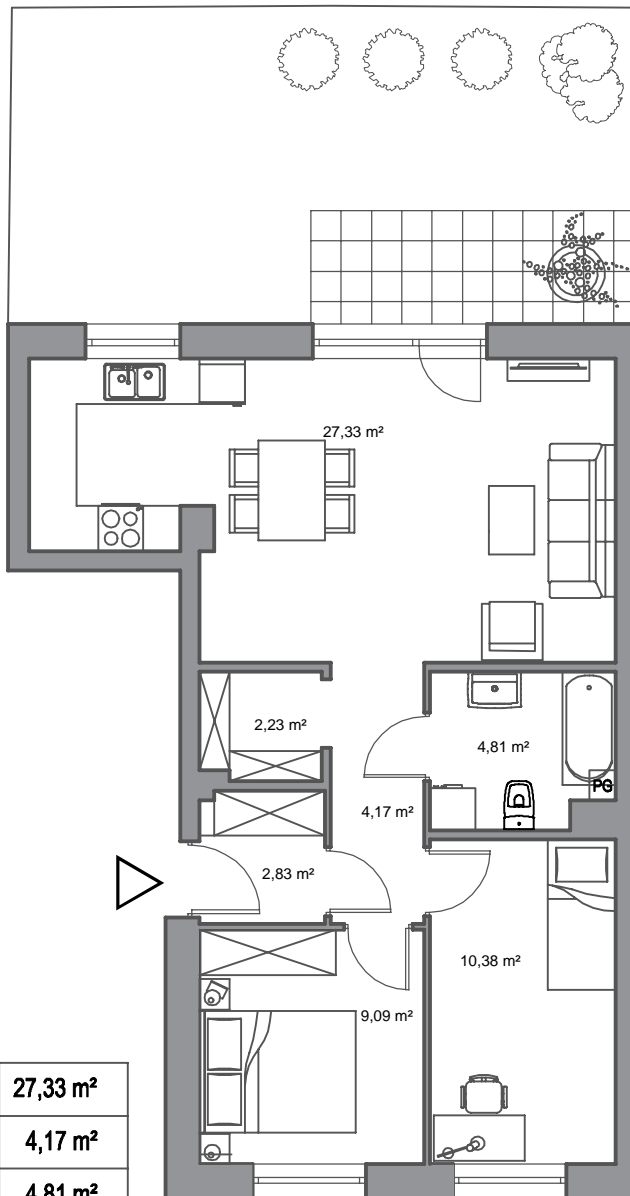

Rumia, ul. Pszeniczna

budynek	15
nr mieszkania	1
powierzchnia	60,84 m ²
kondygnacja	parter

pokój dzienny z aneksem kuchennym	27,33 m ²
przedpokój	4,17 m ²
łazienka	4,81 m ²
pokój	10,38 m ²
pokój	9,09 m ²
wiatrołap	2,83 m ²
wnęka na szafę	2,23 m ²