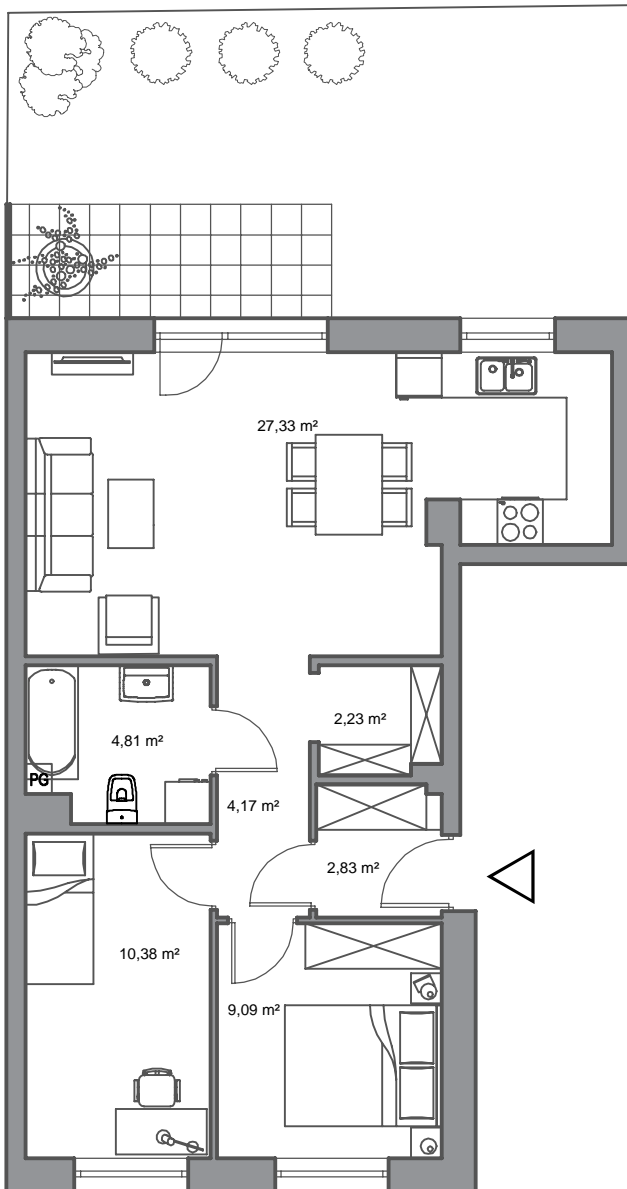

Rumia, ul. Pszeniczna

budynek	16
nr mieszkania	1
powierzchnia	60,84 m <sup>2</sup>
kondygnacja	parter

pokój dzienny z aneksem kuchennym	27,33 m <sup>2</sup>
przedpokój	4,17 m <sup>2</sup>
łazienka	4,81 m <sup>2</sup>
pokój	10,38 m <sup>2</sup>
pokój	9,09 m <sup>2</sup>
wiatrołap	2,83 m <sup>2</sup>
wnęka na szafę	2,23 m <sup>2</sup>