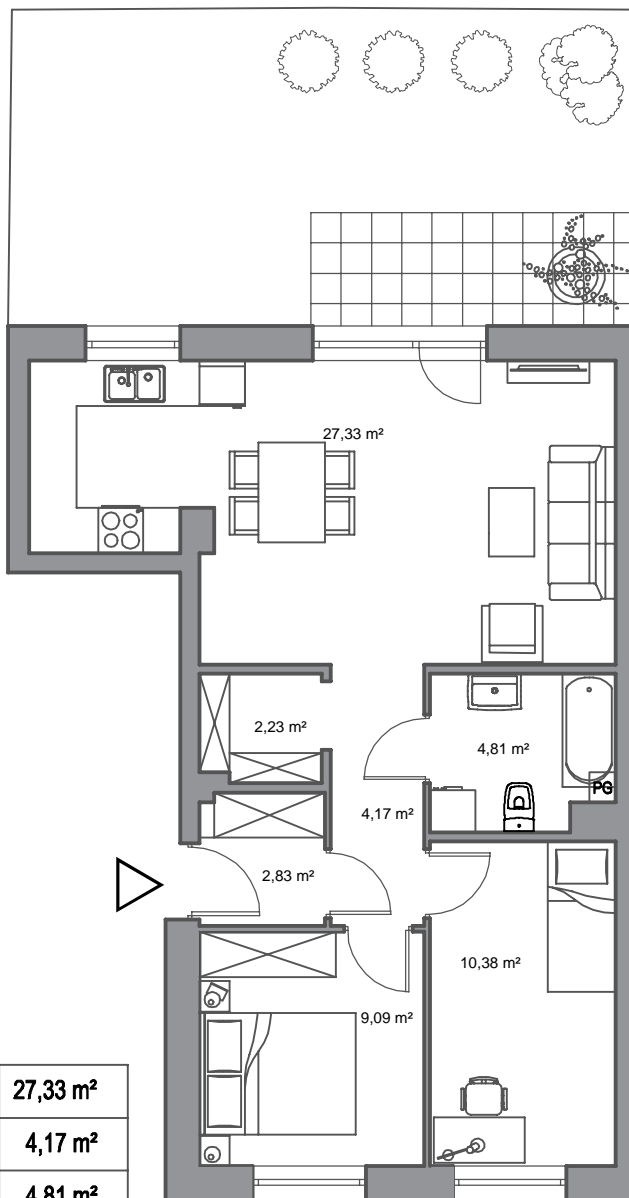

Rumia, ul. Pszeniczna

budynek	17
nr mieszkania	1
powierzchnia	60,84 m <sup>2</sup>
kondygnacja	parter

pokój dzienny z aneksem kuchennym	27,33 m <sup>2</sup>
przedpokój	4,17 m <sup>2</sup>
łazienka	4,81 m <sup>2</sup>
pokój	10,38 m <sup>2</sup>
pokój	9,09 m <sup>2</sup>
wiatrołap	2,83 m <sup>2</sup>
wnęka na szafę	2,23 m <sup>2</sup>